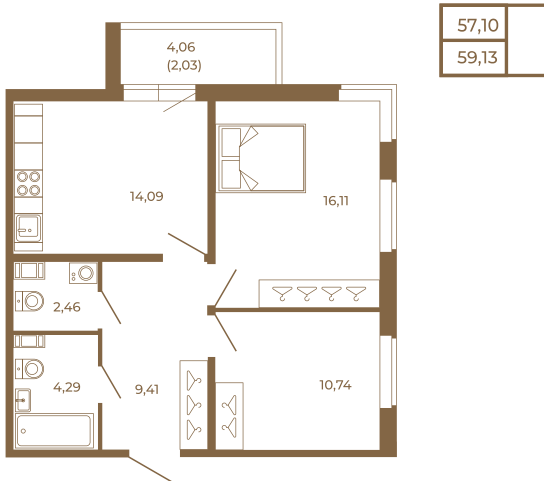

## Классическая двухкомнатная квартира 59 кв. М.

План квартиры с мебелью

Адрес дома:

Россия, Ленинградская область, Всеволожский район, Сертолово, микрорайон Чёрная Речка

Площадь, кв.м. **59.13**

Жилая, кв.м. **27**

Корпус **8**

Этаж **3**

Стоимость:

**12 358 170 руб.**

План квартиры без мебели

Расположение квартиры на этаже

(812) 335-0-214