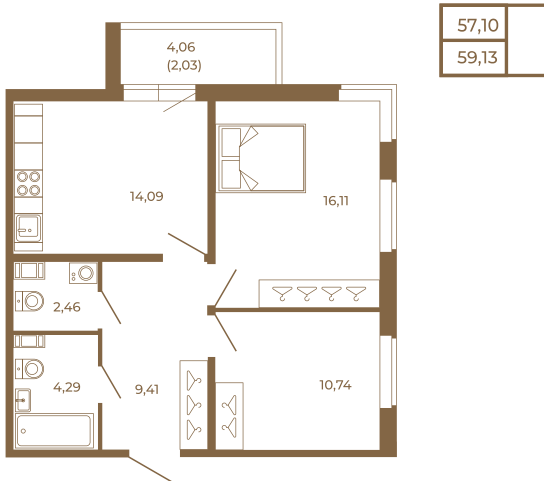

Таймс

Классическая двухкомнатная квартира 59 кв. М.

План квартиры с мебелью

Адрес дома:

Россия, Ленинградская область, Всеволожский район, Сертолово, микрорайон Чёрная Речка

Площадь, кв.м. **59.13**

Жилая, кв.м. **27**

Корпус **8**

Этаж **2**

Стоимость:

12 358 170 руб.

План квартиры без мебели

Расположение квартиры на этаже

(812) 335-0-214