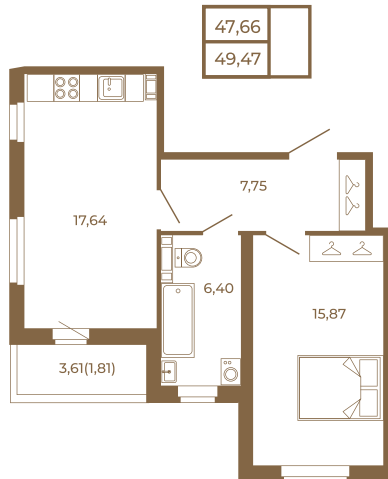

# Таймс

**Необычная евродвушка с  
просторной кухней-гостиной.  
большим санзлом с окном и видом  
на лес**

План квартиры с мебелью

План квартиры без мебели

Расположение квартиры на этаже

Адрес дома:

Россия, Ленинградская область, Всеволожский район, Сертолово, микрорайон Чёрная Речка

Площадь, кв.м. **49.47**

Жилая, кв.м. **15.7**

Корпус **8**

Этаж **1**

Стоимость:

**10 240 290 руб.**

(812) 335-0-214