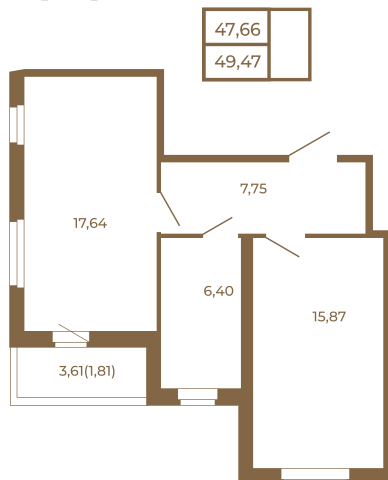

# Таймс

**Необычная евродвушка с  
просторной кухней-гостиной.  
большим санзлом с окном и видом  
на лес**

План квартиры с мебелью

План квартиры без мебели

Расположение квартиры на этаже

Адрес дома:

Россия, Ленинградская область, Всеволожский район, Сертолово, микрорайон Чёрная Речка

Площадь, кв.м. **49.47**

Жилая, кв.м. **15.7**

Корпус **8**

Этаж **1**

Стоимость:

**10 240 290 руб.**

(812) 335-0-214