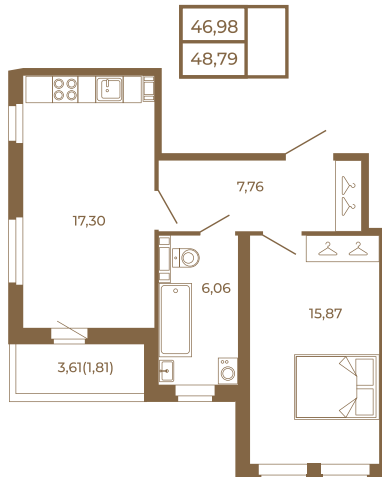

Таймс

**Необычная евродвушка с
просторной кухней-гостиной.
большим санзлом с окном и видом
на лес**

План квартиры с мебелью

План квартиры без мебели

Расположение квартиры на этаже

Адрес дома:

Россия, Ленинградская область, Всеволожский район, Сертолово, микрорайон Чёрная Речка

Площадь, кв.м. **48.79**

Жилая, кв.м. **15.8**

Корпус **8**

Этаж **4**

Стоимость:

11 075 330 руб.

(812) 335-0-214