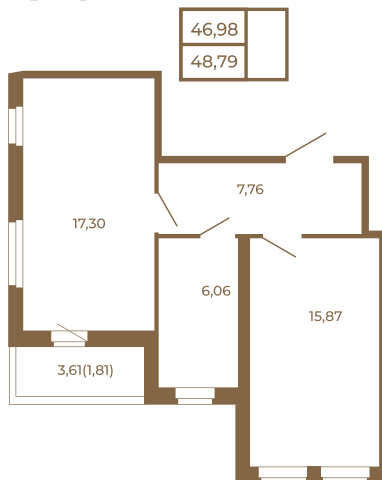

Таймс

**Необычная евродвушка с
просторной кухней-гостиной.
большим санзлом с окном и видом
на лес**

План квартиры с мебелью

План квартиры без мебели

Расположение квартиры на этаже

Адрес дома:

Россия, Ленинградская область, Всеволожский район, Сертолово, микрорайон Чёрная Речка

Площадь, кв.м. **48.79**

Жилая, кв.м. **15.8**

Корпус **8**

Этаж **4**

Стоимость:

11 075 330 руб.

(812) 335-0-214