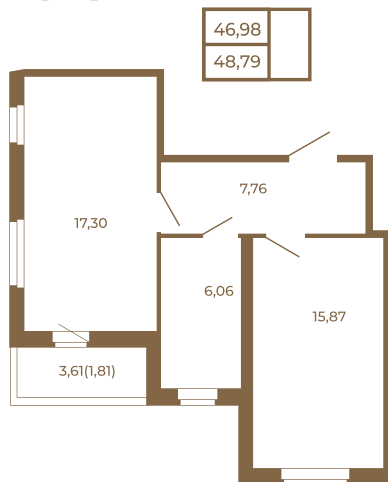

Таймс

**Необычная евродвушка с
просторной кухней-гостиной.
большим санзлом с окном и видом
на лес**

План квартиры с мебелью

План квартиры без мебели

Расположение квартиры на этаже

Адрес дома:

Россия, Ленинградская область, Всеволожский район, Сертолово, микрорайон Чёрная Речка

Площадь, кв.м. **48.79**

Жилая, кв.м. **15.8**

Корпус **8**

Этаж **3**

Стоимость:

10 587 430 руб.

(812) 335-0-214