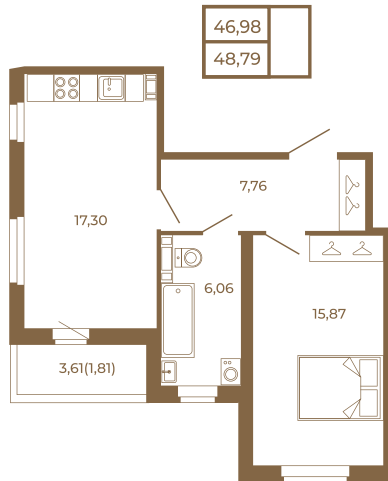

Таймс

**Необычная евродвушка с
просторной кухней-гостиной.
большим санзлом с окном и видом
на лес**

План квартиры с мебелью

План квартиры без мебели

Расположение квартиры на этаже

Адрес дома:

Россия, Ленинградская область, Всеволожский район, Сертолово, микрорайон Чёрная Речка

Площадь, кв.м. **48.79**

Жилая, кв.м. **15.8**

Корпус **8**

Этаж **3**

Стоимость:

10 587 430 руб.

(812) 335-0-214