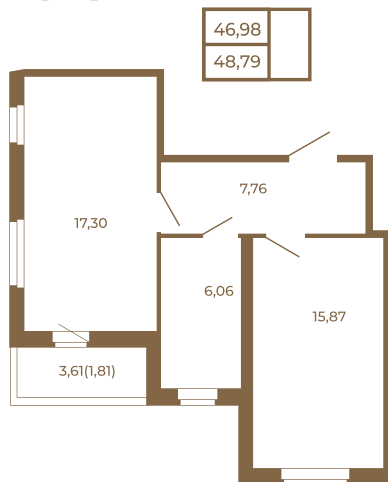

Таймс

**Необычная евродвушка с
просторной кухней-гостиной.
большим санзлом с окном и видом
на лес**

План квартиры с мебелью

План квартиры без мебели

Расположение квартиры на этаже

Адрес дома:

Россия, Ленинградская область, Всеволожский район, Сертолово, микрорайон Чёрная Речка

Площадь, кв.м. **48.79**

Жилая, кв.м. **15.8**

Корпус **8**

Этаж **2**

Стоимость:

10 587 430 руб.

(812) 335-0-214