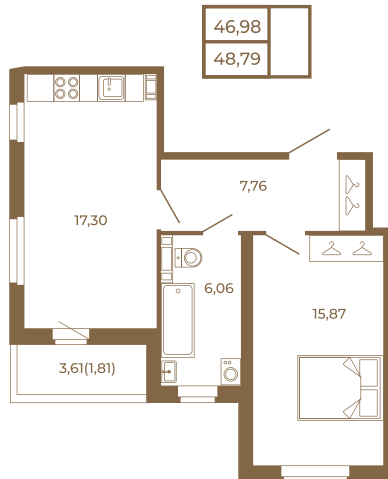

Таймс

**Необычная евродвушка с
просторной кухней-гостиной.
большим санзлом с окном и видом
на лес**

План квартиры с мебелью

План квартиры без мебели

Расположение квартиры на этаже

Адрес дома:

Россия, Ленинградская область, Всеволожский район, Сертолово, микрорайон Чёрная Речка

Площадь, кв.м. **48.79**

Жилая, кв.м. **15.8**

Корпус **8**

Этаж **2**

Стоимость:

10 587 430 руб.

(812) 335-0-214