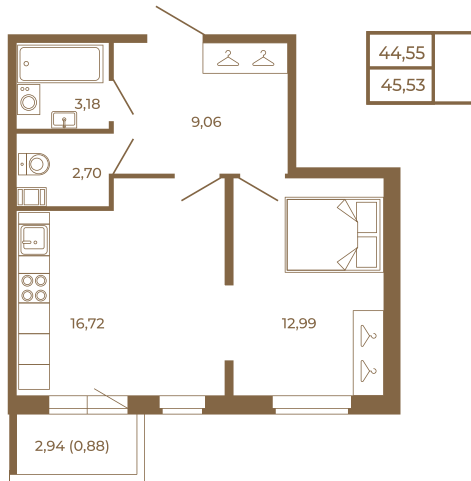

Таймс

Евродвушка-трансформер с видом на лес

План квартиры с мебелью

План квартиры без мебели

Расположение квартиры на этаже

Адрес дома:

Россия, Ленинградская область, Всеволожский район, Сертолово, микрорайон Чёрная Речка

Площадь, кв.м. **45.53**

Жилая, кв.м. **12.9**

Корпус **8**

Этаж **1**

Стоимость:

9 424 710 руб.

(812) 335-0-214