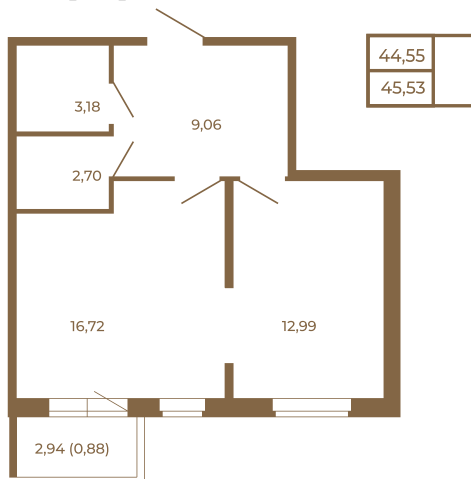

Таймс

Евродвушка-трансформер с видом на лес

План квартиры с мебелью

План квартиры без мебели

Расположение квартиры на этаже

Адрес дома:

Россия, Ленинградская область, Всеволожский район, Сертолово, микрорайон Чёрная Речка

Площадь, кв.м. **45.53**

Жилая, кв.м. **12.9**

Корпус **8**

Этаж **1**

Стоимость:

9 424 710 руб.

(812) 335-0-214