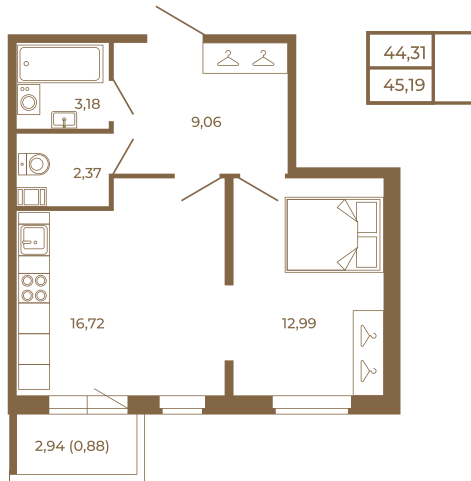

Таймс

Евродвушка-трансформер с видом на лес

План квартиры с мебелью

План квартиры без мебели

Расположение квартиры на этаже

Адрес дома:

Россия, Ленинградская область, Всеволожский район, Сертолово, микрорайон Чёрная Речка

Площадь, кв.м. **45.19**

Жилая, кв.м. **13**

Корпус **8**

Этаж **4**

Стоимость:

10 258 130 руб.

(812) 335-0-214