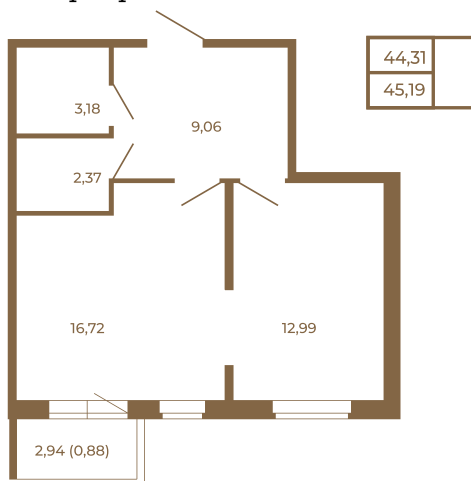

Таймс

Евродвушка-трансформер с видом на лес

План квартиры с мебелью

План квартиры без мебели

Расположение квартиры на этаже

Адрес дома:

Россия, Ленинградская область, Всеволожский район, Сертолово, микрорайон Чёрная Речка

Площадь, кв.м. **45.19**

Жилая, кв.м. **13**

Корпус **8**

Этаж **4**

Стоимость:

10 258 130 руб.

(812) 335-0-214