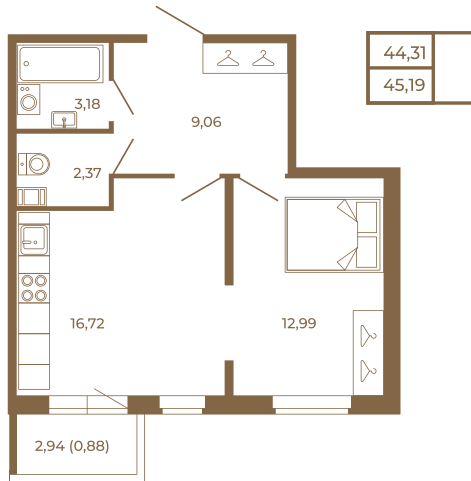

Таймс

Евродвушка-трансформер с видом на лес

План квартиры с мебелью

План квартиры без мебели

Расположение квартиры на этаже

Адрес дома:

Россия, Ленинградская область, Всеволожский район, Сертолово, микрорайон Чёрная Речка

Площадь, кв.м. **45.19**

Жилая, кв.м. **12.9**

Корпус **8**

Этаж **3**

Стоимость:

9 806 230 руб.

(812) 335-0-214