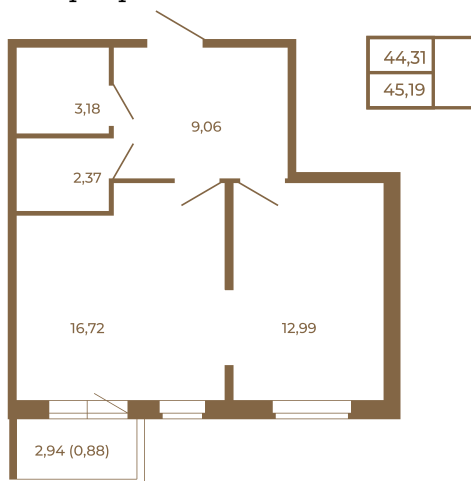

Таймс

Евродвушка-трансформер с видом на лес

План квартиры с мебелью

План квартиры без мебели

Расположение квартиры на этаже

Адрес дома:

Россия, Ленинградская область, Всеволожский район, Сертолово, микрорайон Чёрная Речка

Площадь, кв.м. **45.19**

Жилая, кв.м. **12.9**

Корпус **8**

Этаж **3**

Стоимость:

9 806 230 руб.

(812) 335-0-214