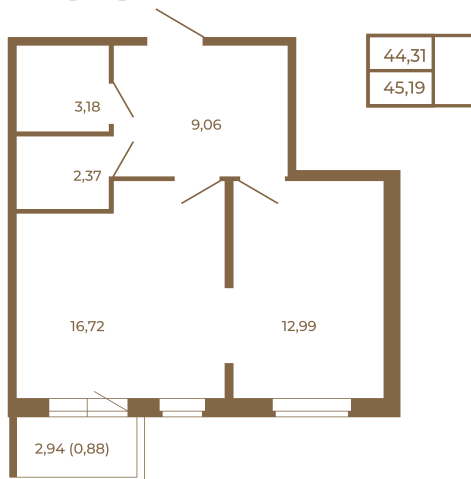

Таймс

Евродвушка-трансформер с видом на лес

План квартиры с мебелью

План квартиры без мебели

Расположение квартиры на этаже

Адрес дома:

Россия, Ленинградская область, Всеволожский район, Сертолово, микрорайон Чёрная Речка

Площадь, кв.м. **45.19**

Жилая, кв.м. **12.9**

Корпус **8**

Этаж **2**

Стоимость:

9 806 230 руб.

(812) 335-0-214