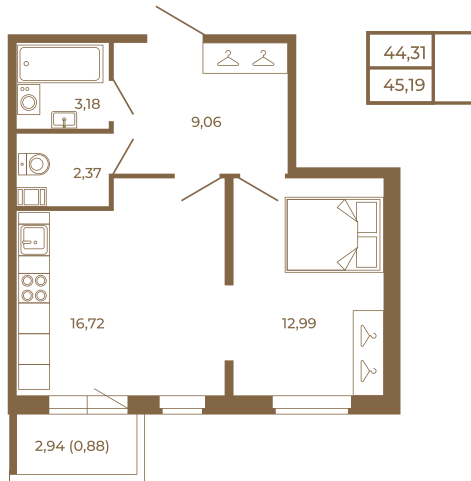

Таймс

Евродвушка-трансформер с видом на лес

План квартиры с мебелью

План квартиры без мебели

Расположение квартиры на этаже

Адрес дома:

Россия, Ленинградская область, Всеволожский район, Сертолово, микрорайон Чёрная Речка

Площадь, кв.м. **45.19**

Жилая, кв.м. **12.9**

Корпус **8**

Этаж **2**

Стоимость:

9 806 230 руб.

(812) 335-0-214