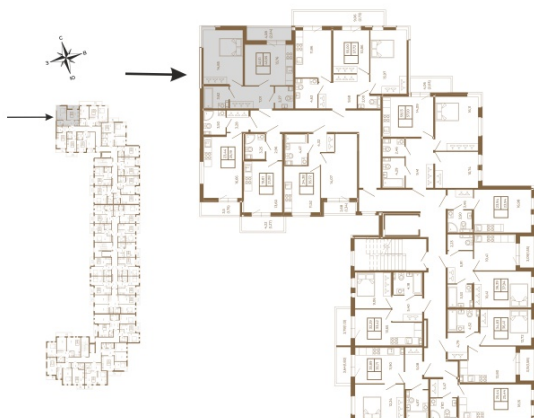

План квартиры с мебелью

Площадь, кв.м. **44.15**

Жилая, кв.м. **14.7**

Корпус **8**

Этаж **1**

Стоимость:
9 050 750 руб.

План квартиры без мебели

Расположение квартиры на этаже