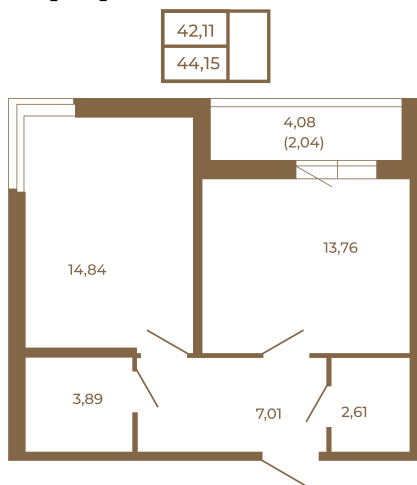

Таймс

**Просторная евродвушка 43 кв. м. С
удобным санузлом. 4-х метровой
лоджией и изюминкой этой
квартиры - угловым окном в
комнате**

Адрес дома:

Россия, Ленинградская область, Всеволожский
район, Сертолово, микрорайон Чёрная Речка

План квартиры с мебелью

Площадь, кв.м. **44.15**

Жилая, кв.м. **14.7**

Корпус **8**

Этаж **1**

Стоимость:
9 050 750 руб.

План квартиры без мебели

Расположение квартиры на этаже