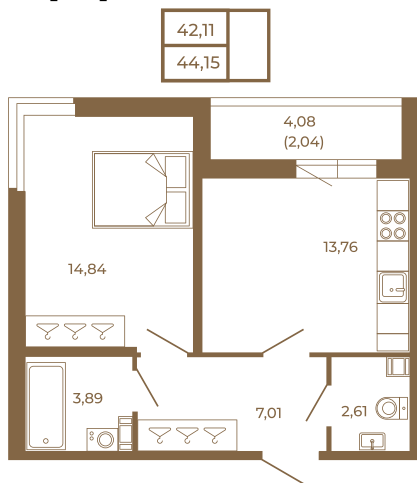

Таймс

**Просторная евродвушка 43 кв. м. С
удобным санузлом. 4-х метровой
лоджией и изюминкой этой
квартиры - угловым окном в
комнате**

Адрес дома:

Россия, Ленинградская область, Всеволожский
район, Сертолово, микрорайон Чёрная Речка

План квартиры с мебелью

Площадь, кв.м. **44.15**

Жилая, кв.м. **14.7**

Корпус **8**

Этаж **1**

Стоимость:
9 050 750 руб.

План квартиры без мебели

Расположение квартиры на этаже