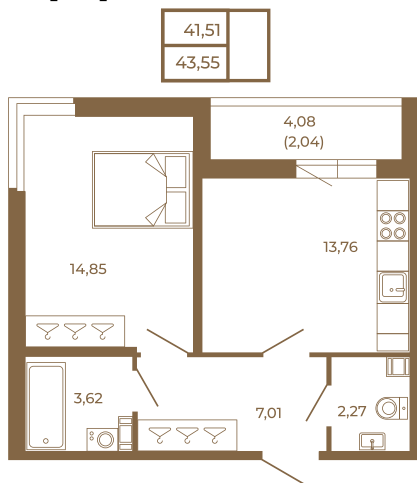

Таймс

**Просторная евродвушка 43 кв. м. С
удобным санузлом. 4-х метровой
лоджией и изюминкой этой
квартиры - угловым окном в
комнате**

Адрес дома:

Россия, Ленинградская область, Всеволожский
район, Сертолово, микрорайон Чёрная Речка

План квартиры с мебелью

Площадь, кв.м. **43.55**

Жилая, кв.м. **14.7**

Корпус **8**

Этаж **3**

Стоимость:
9 232 600 руб.

План квартиры без мебели

Расположение квартиры на этаже