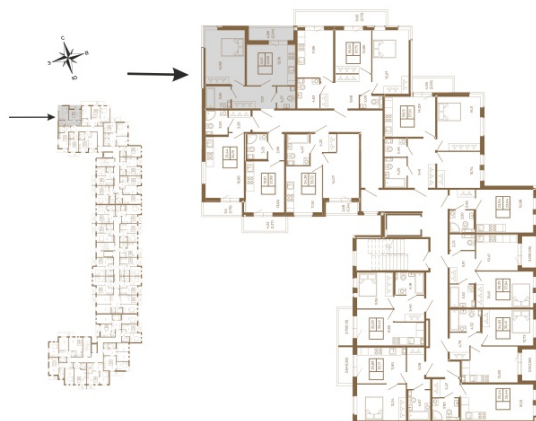

Таймс

**Просторная евродвушка 43 кв. м. С
удобным санузлом. 4-х метровой
лоджией и изюминкой этой
квартиры - угловым окном в
комнате**

Адрес дома:

Россия, Ленинградская область, Всеволожский
район, Сертолово, микрорайон Чёрная Речка

План квартиры с мебелью

Площадь, кв.м. **43.55**

Жилая, кв.м. **14.7**

Корпус **8**

Этаж **3**

Стоимость:
9 232 600 руб.

План квартиры без мебели

Расположение квартиры на этаже