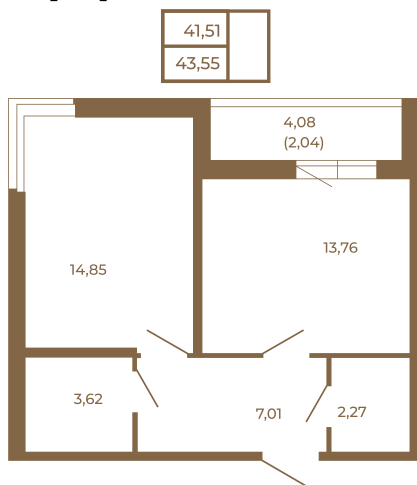

Таймс

**Просторная евродвушка 43 кв. м. С
удобным санузлом. 4-х метровой
лоджией и изюминкой этой
квартиры - угловым окном в
комнате**

Адрес дома:

Россия, Ленинградская область, Всеволожский
район, Сертолово, микрорайон Чёрная Речка

План квартиры с мебелью

Площадь, кв.м. **43.55**

Жилая, кв.м. **14.7**

Корпус **8**

Этаж **3**

Стоимость:
9 232 600 руб.

План квартиры без мебели

Расположение квартиры на этаже