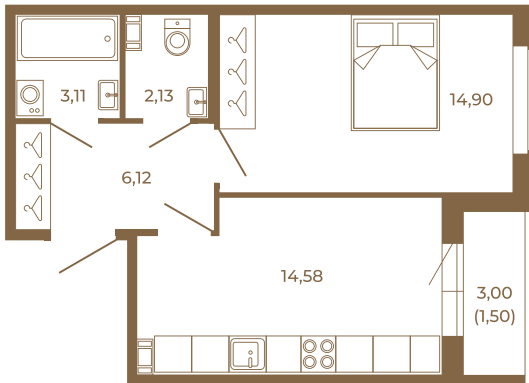

Таймс

Комфортная евродвушка 42 кв. м. с раздельным санузлом.

План квартиры с мебелью

41,18	
42,68	

План квартиры без мебели

41,18	
42,68	

Расположение квартиры на этаже

Адрес дома:

Россия, Ленинградская область, Всеволожский район, Сертолово, микрорайон Чёрная Речка

Площадь, кв.м. **42.68**

Жилая, кв.м. **15**

Корпус **8**

Этаж **1**

Стоимость:

8 749 400 руб.

(812) 335-0-214