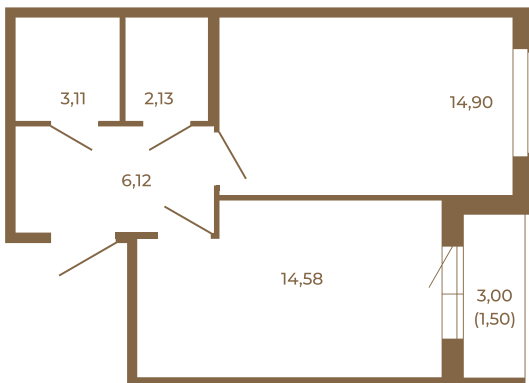

Таймс

Комфортная евродвушка 42 кв. м. с раздельным санузлом.

План квартиры с мебелью

41,18	
42,68	

План квартиры без мебели

41,18	
42,68	

Расположение квартиры на этаже

Адрес дома:

Россия, Ленинградская область, Всеволожский район, Сертолово, микрорайон Чёрная Речка

Площадь, кв.м. **42.68**

Жилая, кв.м. **15**

Корпус **8**

Этаж **1**

Стоимость:

8 749 400 руб.

(812) 335-0-214