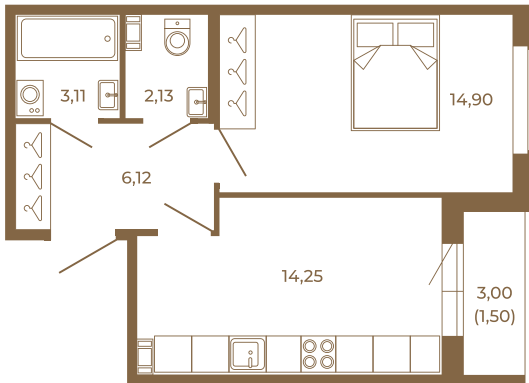

Таймс

Комфортная евродвушка 42 кв. м. с раздельным санузлом.

План квартиры с мебелью

40,51	
42,01	

План квартиры без мебели

40,51	
42,01	

Расположение квартиры на этаже

Адрес дома:

Россия, Ленинградская область, Всеволожский район, Сертолово, микрорайон Чёрная Речка

Площадь, кв.м. **42.01**

Жилая, кв.м. **15**

Корпус **8**

Этаж **2**

Стоимость:

8 906 120 руб.

(812) 335-0-214