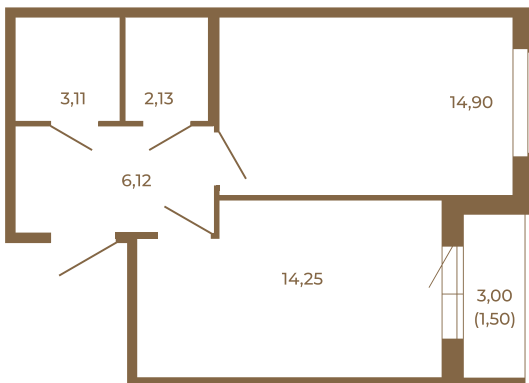

Таймс

Комфортная евродвушка 42 кв. м. с раздельным санузлом.

План квартиры с мебелью

40,51	
42,01	

План квартиры без мебели

40,51	
42,01	

Расположение квартиры на этаже

Адрес дома:

Россия, Ленинградская область, Всеволожский район, Сертолово, микрорайон Чёрная Речка

Площадь, кв.м. **42.01**

Жилая, кв.м. **15**

Корпус **8**

Этаж **2**

Стоимость:

8 906 120 руб.

(812) 335-0-214