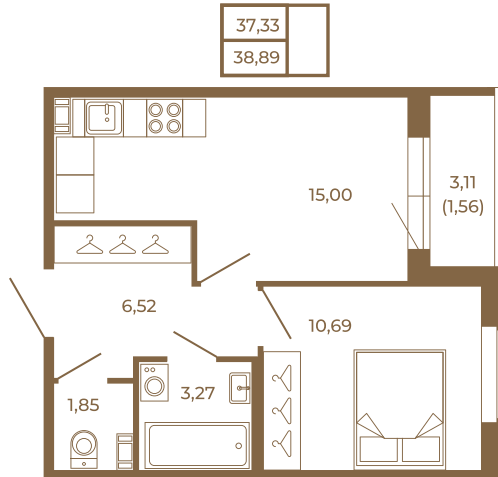

Таймс

Хорошая однокомнатная квартира 38 кв. м. с отдельным санузлом

План квартиры с мебелью

План квартиры без мебели

Расположение квартиры на этаже

Адрес дома:

Россия, Ленинградская область, Всеволожский район, Сертолово, микрорайон Чёрная Речка

Площадь, кв.м. **38.89**

Жилая, кв.м. **10.6**

Корпус **8**

Этаж **1**

Стоимость:

7 972 450 руб.

(812) 335-0-214