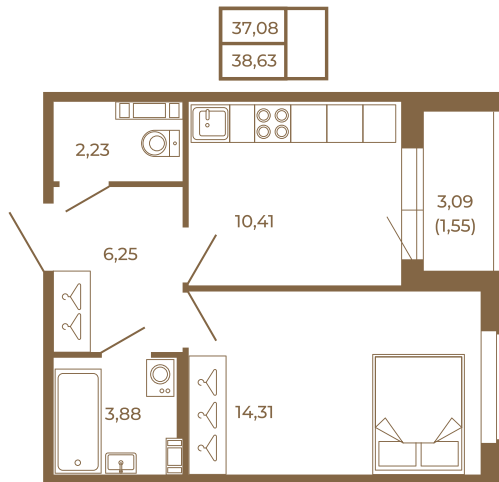

## Отличная классическая однокомнатная квартира с раздельным санузлом

План квартиры с мебелью

План квартиры без мебели

Расположение квартиры на этаже

Адрес дома:

Россия, Ленинградская область, Всеволожский район, Сертолово, микрорайон Чёрная Речка

Площадь, кв.м. **38.63**

Жилая, кв.м. **14.3**

Корпус **8**

Этаж **1**

Стоимость:

**7 919 150 руб.**

(812) 335-0-214