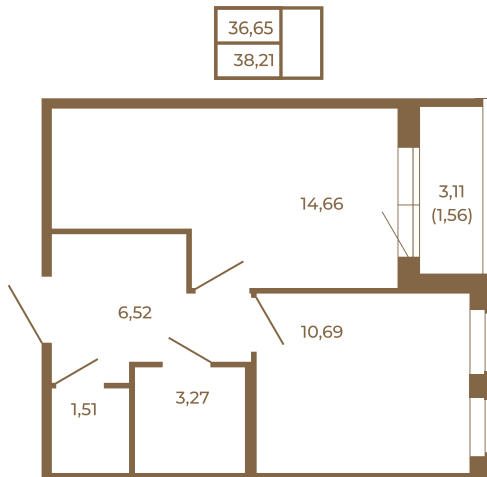

Таймс

Хорошая однокомнатная квартира 38 кв. м. с раздельным санузлом

План квартиры с мебелью

План квартиры без мебели

Расположение квартиры на этаже

Адрес дома:

Россия, Ленинградская область, Всеволожский район, Сертолово, микрорайон Чёрная Речка

Площадь, кв.м. **38.21**

Жилая, кв.м. **10.7**

Корпус **8**

Этаж **4**

Стоимость:

8 406 200 руб.

(812) 335-0-214