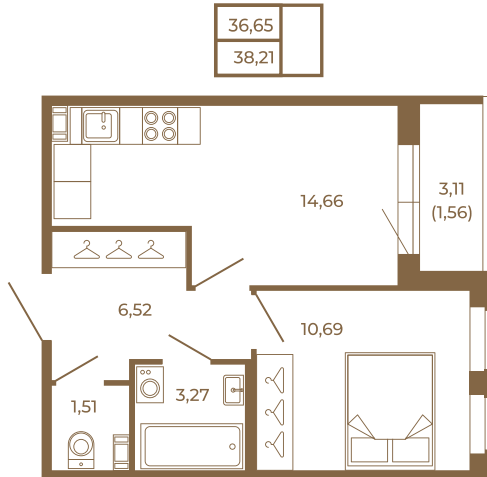

Таймс

Хорошая однокомнатная квартира 38 кв. м. с раздельным санузлом

План квартиры с мебелью

План квартиры без мебели

Расположение квартиры на этаже

Адрес дома:

Россия, Ленинградская область, Всеволожский район, Сертолово, микрорайон Чёрная Речка

Площадь, кв.м. **38.21**

Жилая, кв.м. **10.7**

Корпус **8**

Этаж **4**

Стоимость:

8 406 200 руб.

(812) 335-0-214