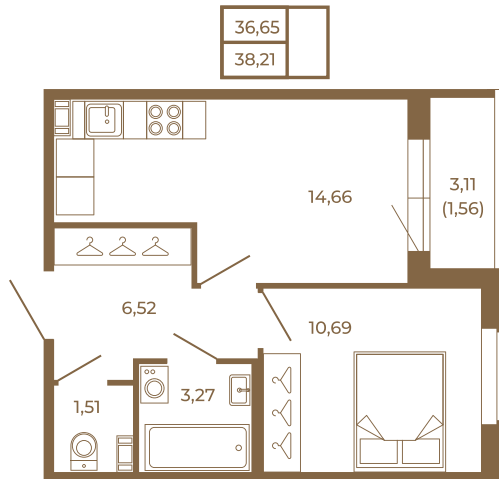

Таймс

Хорошая однокомнатная квартира 38 кв. м. с отдельным санузлом

План квартиры с мебелью

План квартиры без мебели

Расположение квартиры на этаже

Адрес дома:

Россия, Ленинградская область, Всеволожский район, Сертолово, микрорайон Чёрная Речка

Площадь, кв.м. **38.21**

Жилая, кв.м. **10.6**

Корпус **8**

Этаж **3**

Стоимость:

8 100 520 руб.

(812) 335-0-214