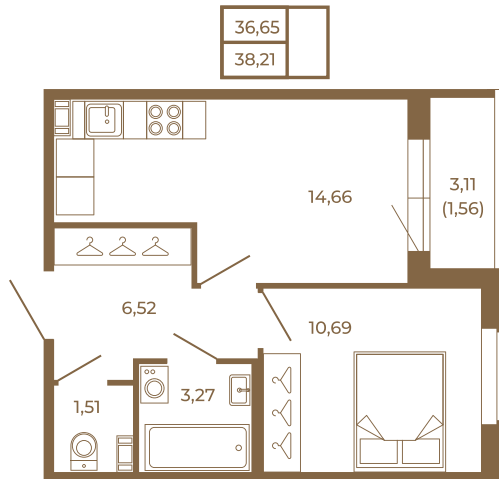

Таймс

Хорошая однокомнатная квартира 38 кв. м. с отдельным санузлом

План квартиры с мебелью

План квартиры без мебели

Расположение квартиры на этаже

Адрес дома:

Россия, Ленинградская область, Всеволожский район, Сертолово, микрорайон Чёрная Речка

Площадь, кв.м. **38.21**

Жилая, кв.м. **10.6**

Корпус **8**

Этаж **2**

Стоимость:

8 100 520 руб.

(812) 335-0-214