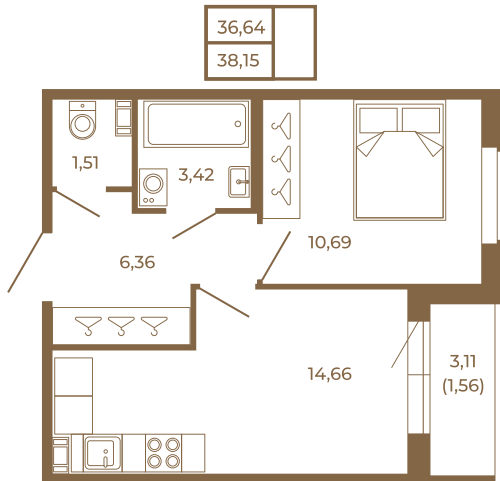

Таймс

Хорошая однокомнатная квартира 38 кв. м. с отдельным санузлом

План квартиры с мебелью

План квартиры без мебели

Расположение квартиры на этаже

Адрес дома:

Россия, Ленинградская область, Всеволожский район, Сертолово, микрорайон Чёрная Речка

Площадь, кв.м. **38.15**

Жилая, кв.м. **10.6**

Корпус **8**

Этаж **4**

Стоимость:

8 393 000 руб.

(812) 335-0-214