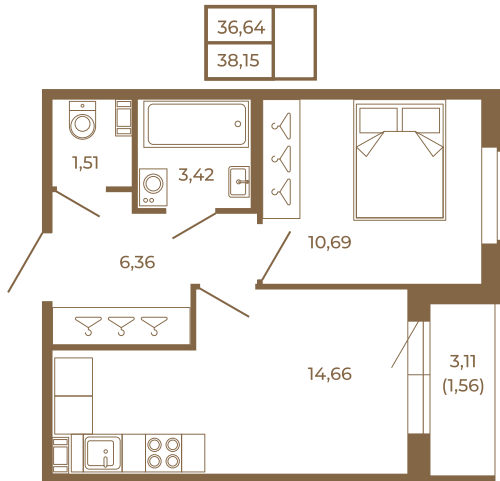

Таймс

Хорошая однокомнатная квартира 38 кв. м. с отдельным санузлом

План квартиры с мебелью

План квартиры без мебели

Расположение квартиры на этаже

Адрес дома:

Россия, Ленинградская область, Всеволожский район, Сертолово, микрорайон Чёрная Речка

Площадь, кв.м. **38.15**

Жилая, кв.м. **10.6**

Корпус **8**

Этаж **3**

Стоимость:

8 087 800 руб.

(812) 335-0-214