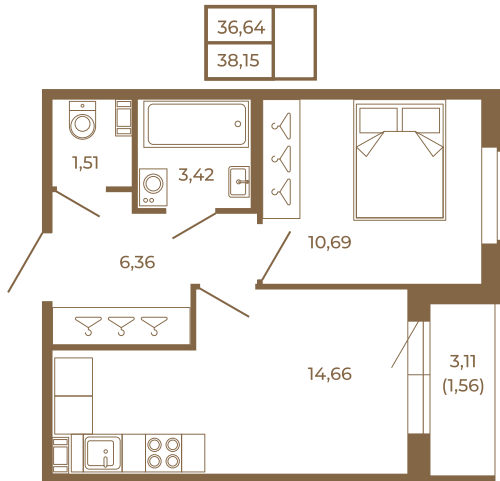

## Хорошая однокомнатная квартира 38 кв. м. с отдельным санузлом

План квартиры с мебелью

План квартиры без мебели

Расположение квартиры на этаже

Адрес дома:

Россия, Ленинградская область, Всеволожский район, Сертолово, микрорайон Чёрная Речка

Площадь, кв.м. **38.15**

Жилая, кв.м. **10.7**

Корпус **8**

Этаж **2**

Стоимость:

**8 087 800 руб.**

(812) 335-0-214