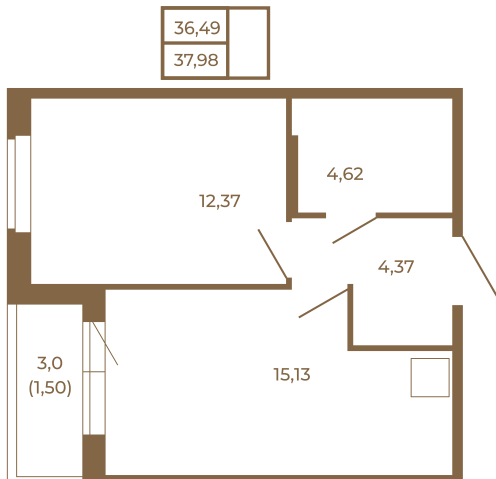

Таймс

Удобная однокомнатная квартира 37 кв. м.

План квартиры с мебелью

План квартиры без мебели

Расположение квартиры на этаже

Адрес дома:

Россия, Ленинградская область, Всеволожский район, Сертолово, микрорайон Чёрная Речка

Площадь, кв.м. **37.98**

Жилая, кв.м. **12.3**

Корпус **8**

Этаж **1**

Стоимость:

7 785 900 руб.

(812) 335-0-214