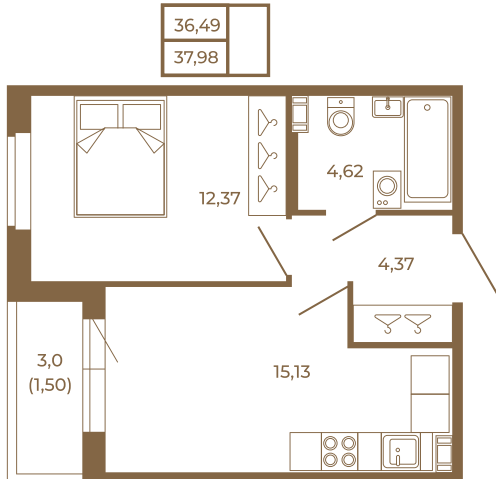

Таймс

Удобная однокомнатная квартира 37 кв. м.

План квартиры с мебелью

План квартиры без мебели

Расположение квартиры на этаже

Адрес дома:

Россия, Ленинградская область, Всеволожский район, Сертолово, микрорайон Чёрная Речка

Площадь, кв.м. **37.98**

Жилая, кв.м. **12.3**

Корпус **8**

Этаж **1**

Стоимость:

7 785 900 руб.

(812) 335-0-214