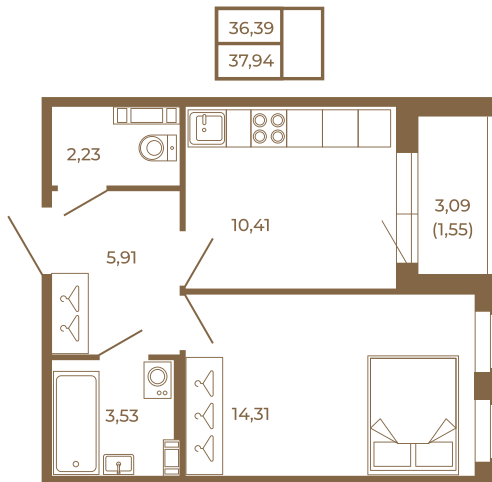

Таймс

Отличная классическая однокомнатная квартира с раздельным санузлом

План квартиры с мебелью

План квартиры без мебели

Расположение квартиры на этаже

Адрес дома:

Россия, Ленинградская область, Всеволожский район, Сертолово, микрорайон Чёрная Речка

Площадь, кв.м. **37.94**

Жилая, кв.м. **14.2**

Корпус **8**

Этаж **4**

Стоимость:

8 346 800 руб.

(812) 335-0-214