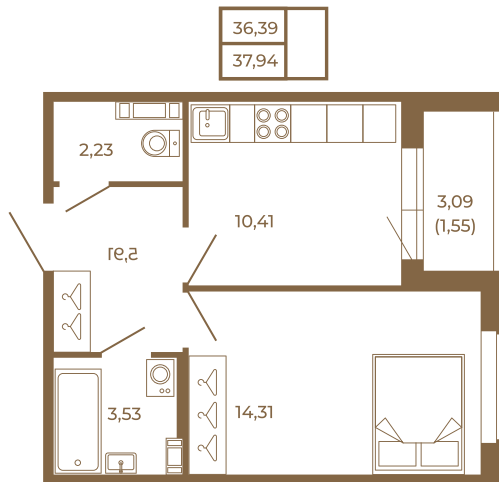

Таймс

Отличная классическая однокомнатная квартира с раздельным санузлом

План квартиры с мебелью

План квартиры без мебели

Расположение квартиры на этаже

Адрес дома:

Россия, Ленинградская область, Всеволожский район, Сертолово, микрорайон Чёрная Речка

Площадь, кв.м. **37.94**

Жилая, кв.м. **14.3**

Корпус **8**

Этаж **3**

Стоимость:

8 043 280 руб.

(812) 335-0-214