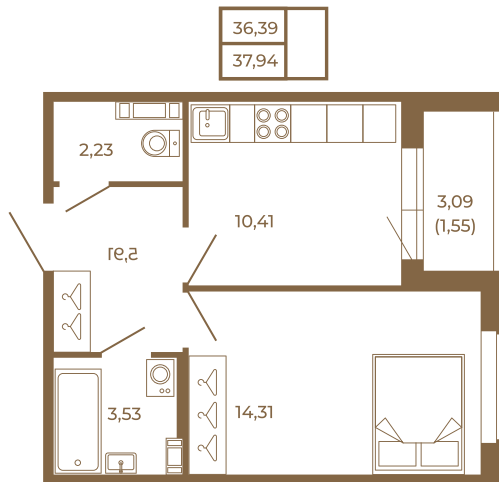

Таймс

Отличная классическая однокомнатная квартира с раздельным санузлом

План квартиры с мебелью

План квартиры без мебели

Расположение квартиры на этаже

Адрес дома:

Россия, Ленинградская область, Всеволожский район, Сертолово, микрорайон Чёрная Речка

Площадь, кв.м. **37.94**

Жилая, кв.м. **14.4**

Корпус **8**

Этаж **2**

Стоимость:

8 043 280 руб.

(812) 335-0-214