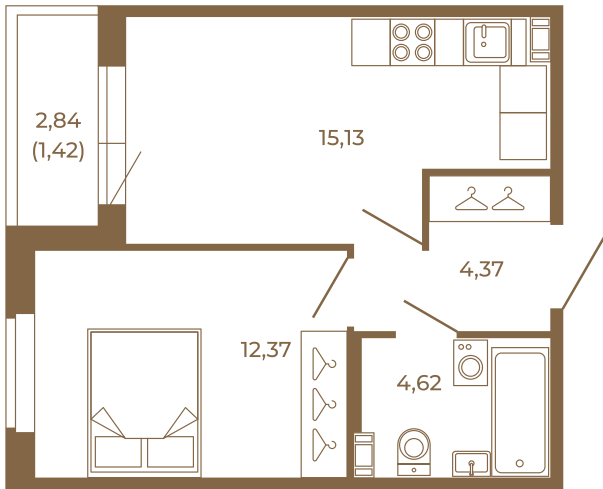

Таймс

**Удобная однокомнатная квартира
37 кв. М.**

Адрес дома:

Россия, Ленинградская область, Всеволожский район, Сертолово, микрорайон Чёрная Речка

План квартиры с мебелью

36,49
37,91

План квартиры без мебели

36,49
37,91

Расположение квартиры на этаже

Площадь, кв.м. **37.91**

Жилая, кв.м. **12.3**

Корпус **8**

Этаж **1**

Стоимость:

7 771 550 руб.