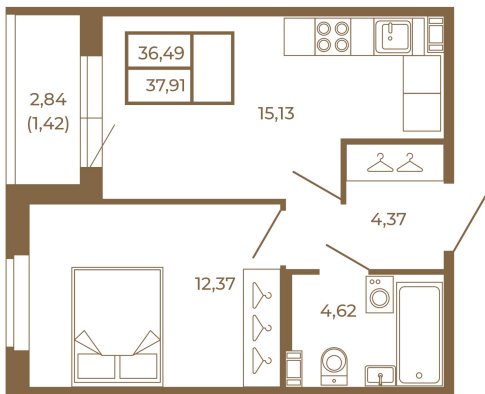

Таймс

Удобная однокомнатная квартира 37 кв. М.

План квартиры с мебелью

План квартиры без мебели

Расположение квартиры на этаже

Адрес дома:

Россия, Ленинградская область, Всеволожский район, Сертолово, микрорайон Чёрная Речка

Площадь, кв.м. **37.91**

Жилая, кв.м. **12.3**

Корпус **8**

Этаж **1**

Стоимость:

7 771 550 руб.

(812) 335-0-214