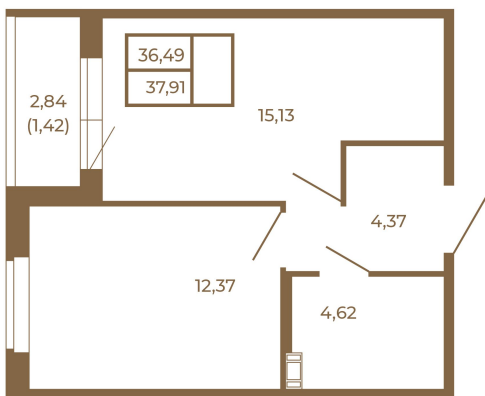

Таймс

Удобная однокомнатная квартира 37 кв. М.

План квартиры с мебелью

План квартиры без мебели

Расположение квартиры на этаже

Адрес дома:

Россия, Ленинградская область, Всеволожский район, Сертолово, микрорайон Чёрная Речка

Площадь, кв.м. **37.91**

Жилая, кв.м. **12.3**

Корпус **8**

Этаж **1**

Стоимость:

7 771 550 руб.

(812) 335-0-214