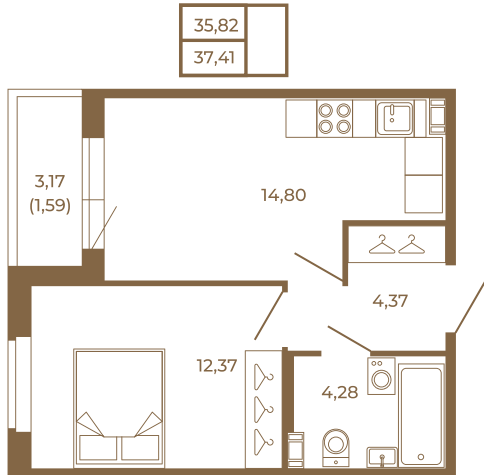

Таймс

Удобная однокомнатная квартира 37 кв. М.

План квартиры с мебелью

План квартиры без мебели

Расположение квартиры на этаже

Адрес дома:

Россия, Ленинградская область, Всеволожский район, Сертолово, микрорайон Чёрная Речка

Площадь, кв.м. **37.41**

Жилая, кв.м. **12.3**

Корпус **8**

Этаж **4**

Стоимость:

8 230 200 руб.

(812) 335-0-214