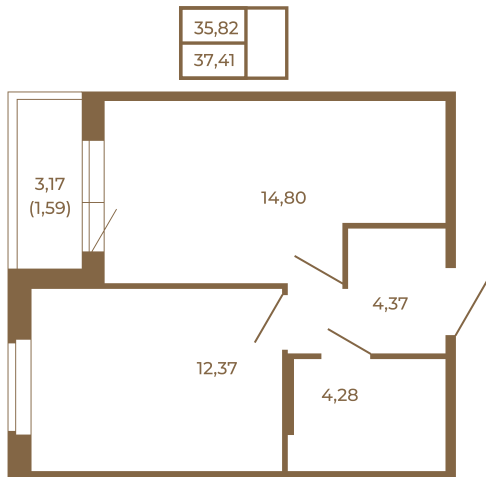

Таймс

Удобная однокомнатная квартира 37 кв. М.

План квартиры с мебелью

План квартиры без мебели

Расположение квартиры на этаже

Адрес дома:

Россия, Ленинградская область, Всеволожский район, Сертолово, микрорайон Чёрная Речка

Площадь, кв.м. **37.41**

Жилая, кв.м. **12.3**

Корпус **8**

Этаж **3**

Стоимость:

7 930 920 руб.

(812) 335-0-214