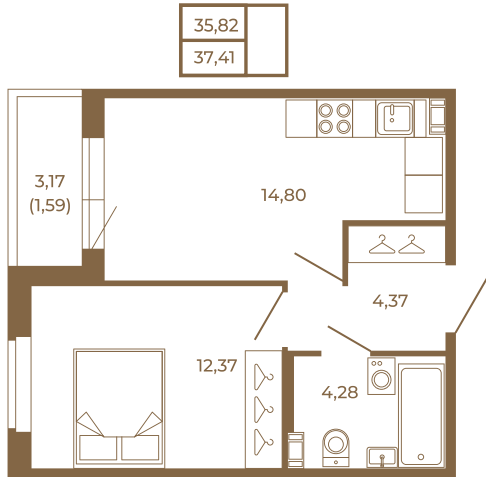

Таймс

Удобная однокомнатная квартира 37 кв. М.

План квартиры с мебелью

План квартиры без мебели

Расположение квартиры на этаже

Адрес дома:

Россия, Ленинградская область, Всеволожский район, Сертолово, микрорайон Чёрная Речка

Площадь, кв.м. **37.41**

Жилая, кв.м. **12.3**

Корпус **8**

Этаж **3**

Стоимость:

7 930 920 руб.

(812) 335-0-214