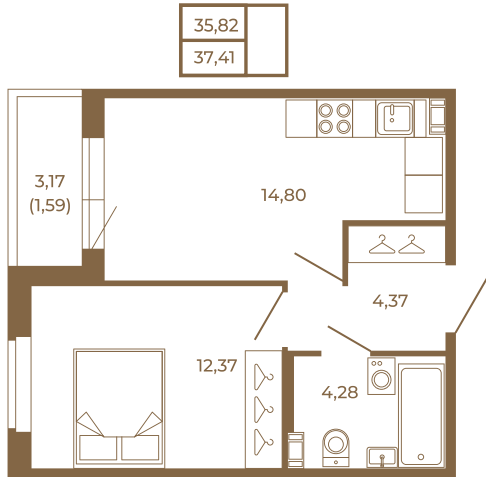

Таймс

Удобная однокомнатная квартира 37 кв. М.

План квартиры с мебелью

План квартиры без мебели

Расположение квартиры на этаже

Адрес дома:

Россия, Ленинградская область, Всеволожский район, Сертолово, микрорайон Чёрная Речка

Площадь, кв.м. **37.41**

Жилая, кв.м. **12.4**

Корпус **8**

Этаж **2**

Стоимость:

7 930 920 руб.

(812) 335-0-214