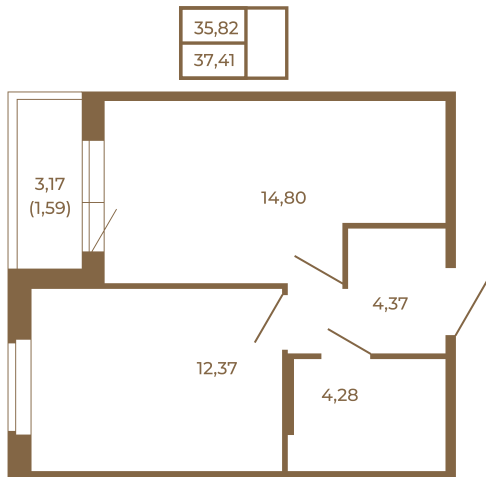

Таймс

Удобная однокомнатная квартира 37 кв. М.

План квартиры с мебелью

План квартиры без мебели

Расположение квартиры на этаже

Адрес дома:

Россия, Ленинградская область, Всеволожский район, Сертолово, микрорайон Чёрная Речка

Площадь, кв.м. **37.41**

Жилая, кв.м. **12.4**

Корпус **8**

Этаж **2**

Стоимость:

7 930 920 руб.

(812) 335-0-214