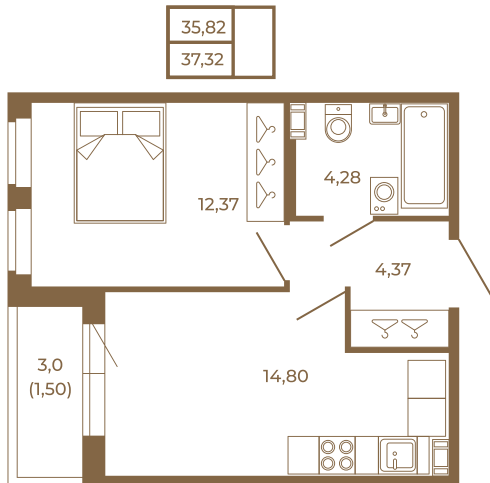

Таймс

Удобная однокомнатная квартира 37 кв. м.

План квартиры с мебелью

План квартиры без мебели

Расположение квартиры на этаже

Адрес дома:

Россия, Ленинградская область, Всеволожский район, Сертолово, микрорайон Чёрная Речка

Площадь, кв.м. **37.32**

Жилая, кв.м. **12.3**

Корпус **8**

Этаж **4**

Стоимость:

8 210 400 руб.

(812) 335-0-214