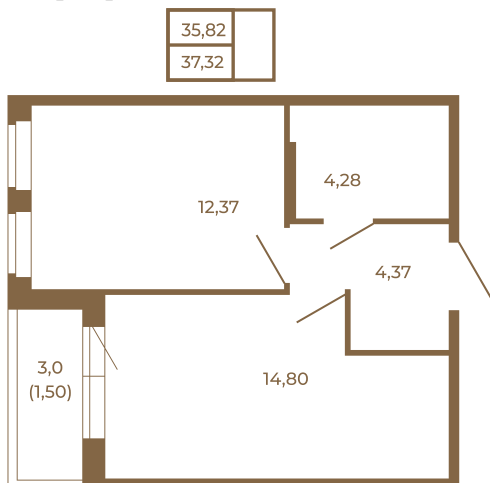

Таймс

Удобная однокомнатная квартира 37 кв. м.

План квартиры с мебелью

План квартиры без мебели

Расположение квартиры на этаже

Адрес дома:

Россия, Ленинградская область, Всеволожский район, Сертолово, микрорайон Чёрная Речка

Площадь, кв.м. **37.32**

Жилая, кв.м. **12.3**

Корпус **8**

Этаж **4**

Стоимость:

8 210 400 руб.

(812) 335-0-214