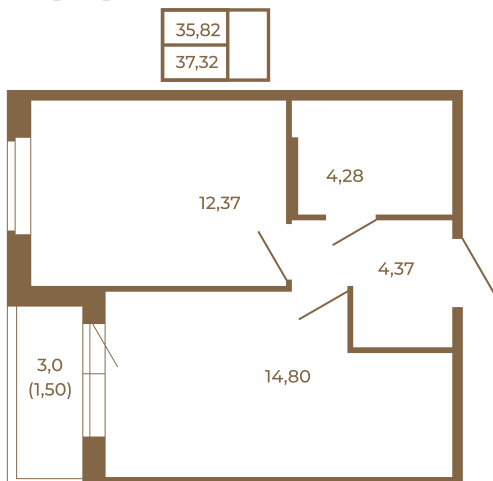

Таймс

Удобная однокомнатная квартира 37 кв. м.

План квартиры с мебелью

План квартиры без мебели

Расположение квартиры на этаже

Адрес дома:

Россия, Ленинградская область, Всеволожский район, Сертолово, микрорайон Чёрная Речка

Площадь, кв.м. **37.32**

Жилая, кв.м. **12.3**

Корпус **8**

Этаж **3**

Стоимость:

7 911 840 руб.

(812) 335-0-214