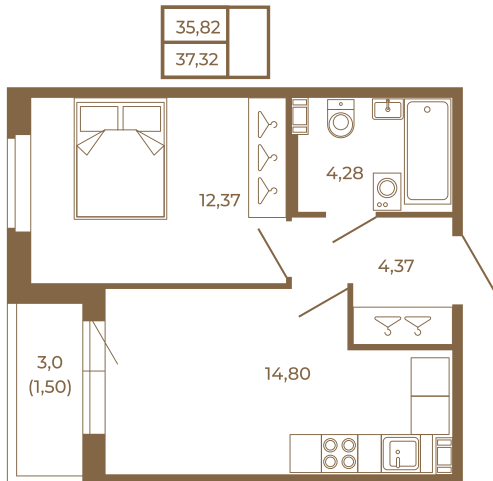

Таймс

Удобная однокомнатная квартира 37 кв. м.

План квартиры с мебелью

План квартиры без мебели

Расположение квартиры на этаже

Адрес дома:

Россия, Ленинградская область, Всеволожский район, Сертолово, микрорайон Чёрная Речка

Площадь, кв.м. **37.32**

Жилая, кв.м. **12.3**

Корпус **8**

Этаж **3**

Стоимость:

7 911 840 руб.

(812) 335-0-214