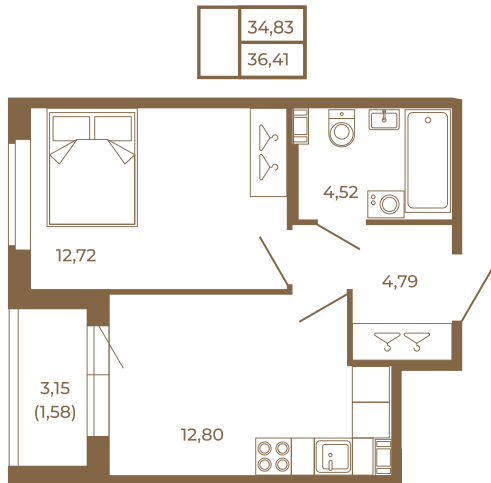

Таймс

Классическая однокомнатная квартира 36 кв. м.

План квартиры с мебелью

План квартиры без мебели

Расположение квартиры на этаже

Адрес дома:

Россия, Ленинградская область, Всеволожский район, Сертолово, микрорайон Чёрная Речка

Площадь, кв.м. **36.41**

Жилая, кв.м. **12.7**

Корпус **8**

Этаж **2**

Стоимость:

7 718 920 руб.

(812) 335-0-214