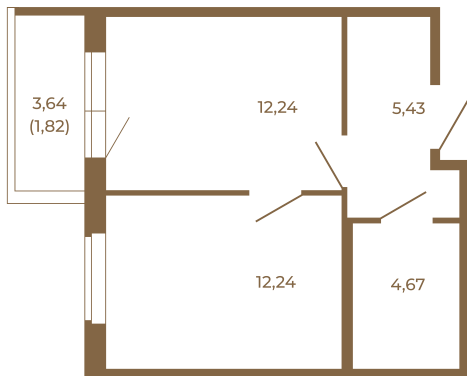

# Таймс

**Квартира-трансформер. Квартира может быть как однокомнатной, так и просторной студией**

План квартиры с мебелью

|       |  |
|-------|--|
| 35,58 |  |
| 36,40 |  |

План квартиры без мебели

|       |  |
|-------|--|
| 35,58 |  |
| 36,40 |  |

Расположение квартиры на этаже

Адрес дома:

Россия, Ленинградская область, Всеволожский район, Сертолово, микрорайон Чёрная Речка

Площадь, кв.м. **36.4**

Жилая, кв.м. **12.2**

Корпус **8**

Этаж **1**

Стоимость: