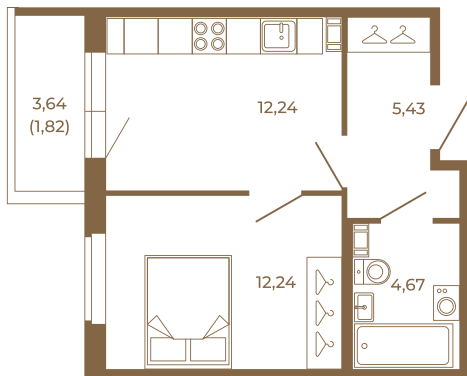

# Таймс

**Квартира-трансформер. Квартира может быть как однокомнатной, так и просторной студией**

План квартиры с мебелью

|       |  |
|-------|--|
| 35,58 |  |
| 36,40 |  |

План квартиры без мебели

|       |  |
|-------|--|
| 35,58 |  |
| 36,40 |  |

Расположение квартиры на этаже

Адрес дома:

Россия, Ленинградская область, Всеволожский район, Сертолово, микрорайон Чёрная Речка

Площадь, кв.м. **36.4**

Жилая, кв.м. **12.2**

Корпус **8**

Этаж **1**

Стоимость: