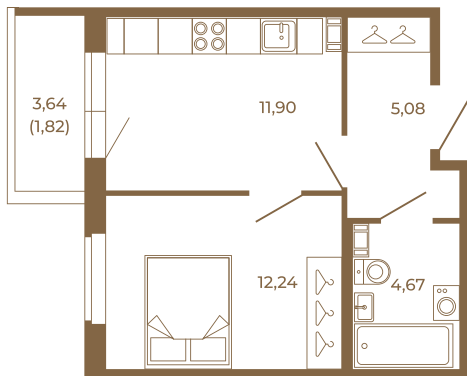

Таймс

Квартира-трансформер. Квартира может быть как однокомнатной, так и просторной студией

План квартиры с мебелью

33,89	
35,71	

План квартиры без мебели

33,89	
35,71	

Расположение квартиры на этаже

Адрес дома:

Россия, Ленинградская область, Всеволожский район, Сертолово, микрорайон Чёрная Речка

Площадь, кв.м. **35.71**

Жилая, кв.м. **12.2**

Корпус **8**

Этаж **4**

Стоимость:

7 856 200 руб.

(812) 335-0-214