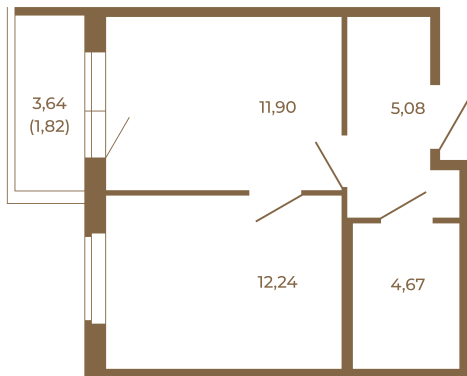

Таймс

Квартира-трансформер. Квартира может быть как однокомнатной, так и просторной студией

План квартиры с мебелью

33,89	
35,71	

План квартиры без мебели

33,89	
35,71	

Расположение квартиры на этаже

Адрес дома:

Россия, Ленинградская область, Всеволожский район, Сертолово, микрорайон Чёрная Речка

Площадь, кв.м. **35.71**

Жилая, кв.м. **12.2**

Корпус **8**

Этаж **4**

Стоимость:

7 856 200 руб.

(812) 335-0-214