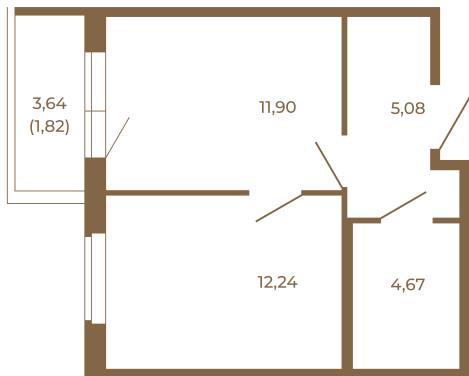

Таймс

Квартира-трансформер. Квартира может быть как однокомнатной, так и просторной студией

План квартиры с мебелью

33,89	
35,71	

План квартиры без мебели

33,89	
35,71	

Расположение квартиры на этаже

Адрес дома:

Россия, Ленинградская область, Всеволожский район, Сертолово, микрорайон Чёрная Речка

Площадь, кв.м. **35.71**

Жилая, кв.м. **12.24**

Корпус **8**

Этаж **4**

Стоимость:

7 784 780 руб.

(812) 335-0-214