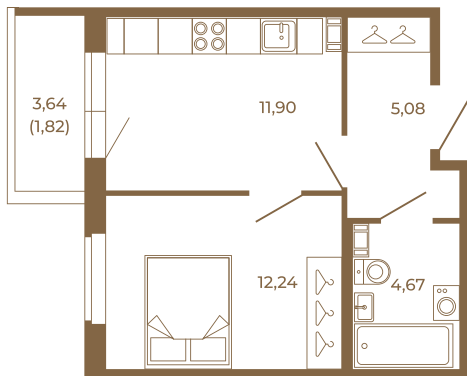

# Таймс

**Квартира-трансформер. Квартира может быть как однокомнатной, так и просторной студией**

План квартиры с мебелью

33,89	
35,71	

План квартиры без мебели

33,89	
35,71	

Расположение квартиры на этаже

Адрес дома:

Россия, Ленинградская область, Всеволожский район, Сертолово, микрорайон Чёрная Речка

Площадь, кв.м. **35.71**

Жилая, кв.м. **12.3**

Корпус **8**

Этаж **3**

Стоимость:

**7 570 520 руб.**

(812) 335-0-214