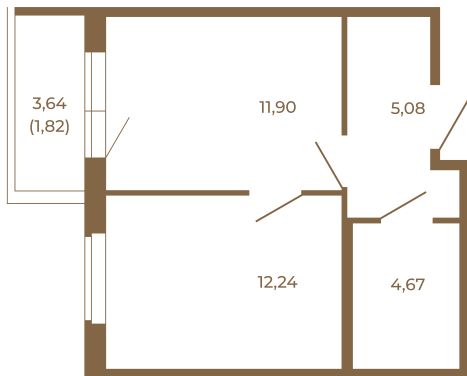

# Таймс

**Квартира-трансформер. Квартира может быть как однокомнатной, так и просторной студией**

План квартиры с мебелью

33,89	
35,71	

План квартиры без мебели

33,89	
35,71	

Расположение квартиры на этаже

Адрес дома:

Россия, Ленинградская область, Всеволожский район, Сертолово, микрорайон Чёрная Речка

Площадь, кв.м. **35.71**

Жилая, кв.м. **12.24**

Корпус **8**

Этаж **3**

Стоимость:

**7 499 100 руб.**

(812) 335-0-214