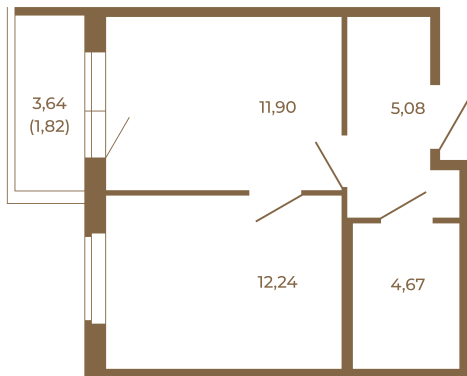

# Таймс

**Квартира-трансформер. Квартира может быть как однокомнатной, так и просторной студией**

План квартиры с мебелью

33,89	
35,71	

План квартиры без мебели

33,89	
35,71	

Расположение квартиры на этаже

Адрес дома:

Россия, Ленинградская область, Всеволожский район, Сертолово, микрорайон Чёрная Речка

Площадь, кв.м. **35.71**

Жилая, кв.м. **12.3**

Корпус **8**

Этаж **3**

Стоимость:

**7 570 520 руб.**

(812) 335-0-214