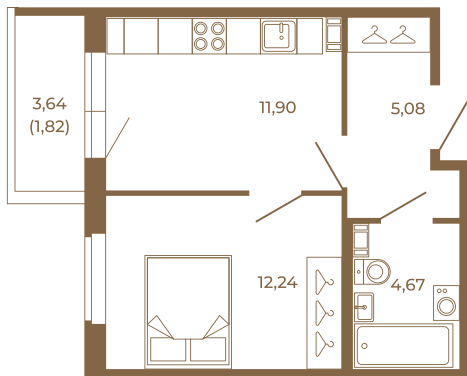

# Таймс

**Квартира-трансформер. Квартира может быть как однокомнатной, так и просторной студией**

План квартиры с мебелью

33,89	
35,71	

План квартиры без мебели

33,89	
35,71	

Расположение квартиры на этаже

Адрес дома:

Россия, Ленинградская область, Всеволожский район, Сертолово, микрорайон Чёрная Речка

Площадь, кв.м. **35.71**

Жилая, кв.м. **12.24**

Корпус **8**

Этаж **3**

Стоимость:

**7 499 100 руб.**

(812) 335-0-214