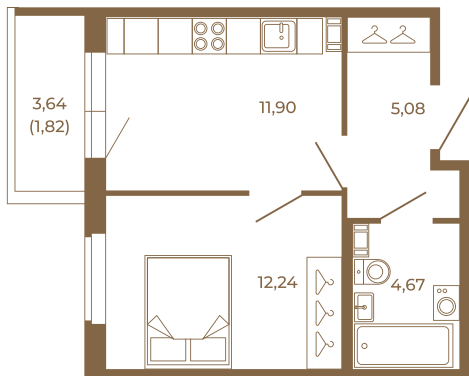

Таймс

Квартира-трансформер. Квартира может быть как однокомнатной, так и просторной студией

План квартиры с мебелью

33,89	
35,71	

План квартиры без мебели

33,89	
35,71	

Расположение квартиры на этаже

Адрес дома:

Россия, Ленинградская область, Всеволожский район, Сертолово, микрорайон Чёрная Речка

Площадь, кв.м. **35.71**

Жилая, кв.м. **12.2**

Корпус **8**

Этаж **2**

Стоимость:

7 570 520 руб.

(812) 335-0-214