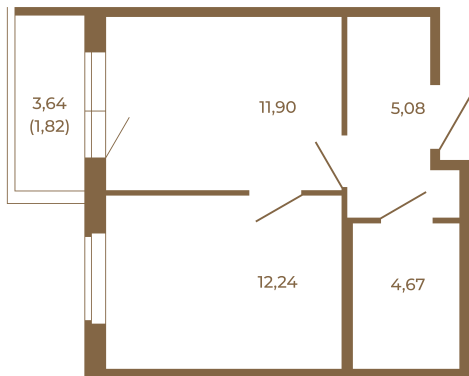

Таймс

Квартира-трансформер. Квартира может быть как однокомнатной, так и просторной студией

План квартиры с мебелью

33,89	
35,71	

План квартиры без мебели

33,89	
35,71	

Расположение квартиры на этаже

Адрес дома:

Россия, Ленинградская область, Всеволожский район, Сертолово, микрорайон Чёрная Речка

Площадь, кв.м. **35.71**

Жилая, кв.м. **12.2**

Корпус **8**

Этаж **2**

Стоимость:

7 570 520 руб.

(812) 335-0-214