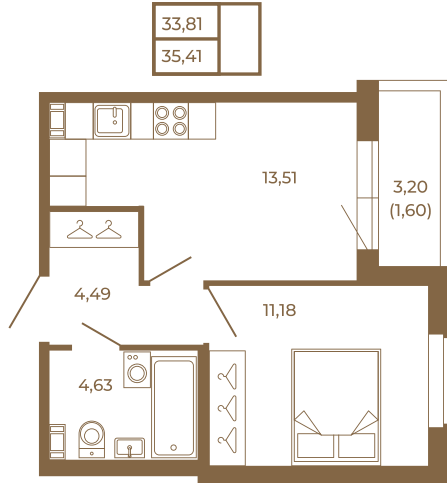

Таймс

Однокомнатная квартира 35 кв. м. с просторной кухней-гостиной

План квартиры с мебелью

Адрес дома:

Россия, Ленинградская область, Всеволожский район, Сертолово, микрорайон Чёрная Речка

Площадь, кв.м. **35.41**

Жилая, кв.м. **11.2**

Корпус **8**

Этаж **1**

Стоимость:

7 259 050 руб.

План квартиры без мебели

Расположение квартиры на этаже

(812) 335-0-214