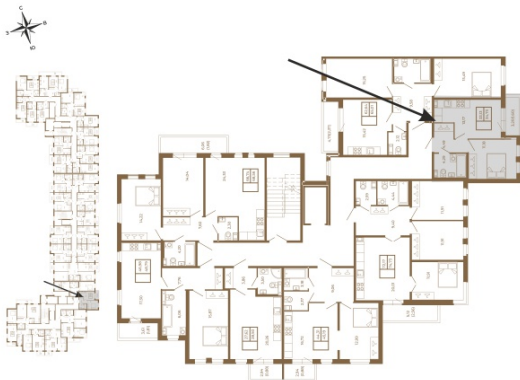

Таймс

Однокомнатная квартира 35 кв. м. с просторной кухней-гостиной

План квартиры с мебелью

Адрес дома:

Россия, Ленинградская область, Всеволожский район, Сертолово, микрорайон Чёрная Речка

Площадь, кв.м. **35.41**

Жилая, кв.м. **11.2**

Корпус **8**

Этаж **1**

Стоимость:

7 259 050 руб.

План квартиры без мебели

Расположение квартиры на этаже

(812) 335-0-214