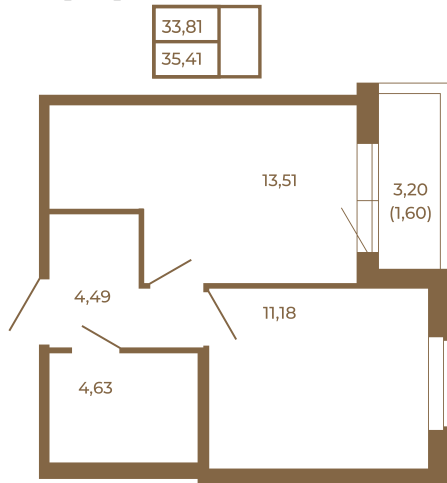

Таймс

Однокомнатная квартира 35 кв. м. с просторной кухней-гостиной

План квартиры с мебелью

Адрес дома:

Россия, Ленинградская область, Всеволожский район, Сертолово, микрорайон Чёрная Речка

Площадь, кв.м. **35.41**

Жилая, кв.м. **11.2**

Корпус **8**

Этаж **1**

Стоимость:

7 259 050 руб.

План квартиры без мебели

Расположение квартиры на этаже

(812) 335-0-214