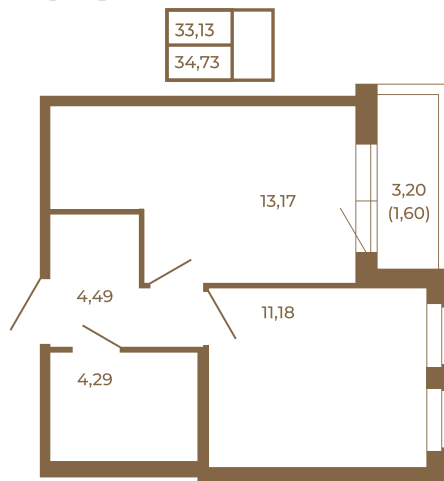

Таймс

Однокомнатная квартира 35 кв. м. с просторной кухней-гостиной

План квартиры с мебелью

Адрес дома:
Россия, Ленинградская область, Всеволожский район, Сертолово, микрорайон Чёрная Речка

Площадь, кв.м. **34.73**

Жилая, кв.м. **11.2**

Корпус **8**

Этаж **4**

Стоимость:

8 057 360 руб.

План квартиры без мебели

Расположение квартиры на этаже

(812) 335-0-214