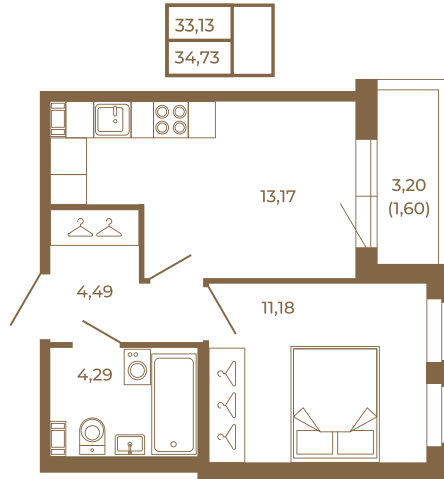

Таймс

Однокомнатная квартира 35 кв. м. с просторной кухней-гостиной

План квартиры с мебелью

Адрес дома:
Россия, Ленинградская область, Всеволожский район, Сертолово, микрорайон Чёрная Речка

Площадь, кв.м. **34.73**

Жилая, кв.м. **11.2**

Корпус **8**

Этаж **4**

Стоимость:

8 057 360 руб.

План квартиры без мебели

Расположение квартиры на этаже

(812) 335-0-214