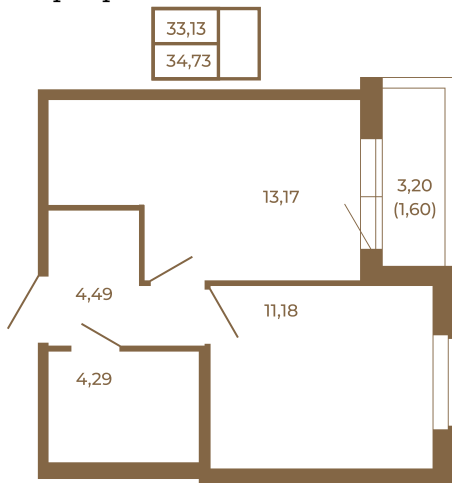

Таймс

Однокомнатная квартира 35 кв. м. с просторной кухней-гостиной

План квартиры с мебелью

Адрес дома:

Россия, Ленинградская область, Всеволожский район, Сертолово, микрорайон Чёрная Речка

Площадь, кв.м. **34.73**

Жилая, кв.м. **11.2**

Корпус **8**

Этаж **3**

Стоимость:

7 848 980 руб.

План квартиры без мебели

Расположение квартиры на этаже

(812) 335-0-214