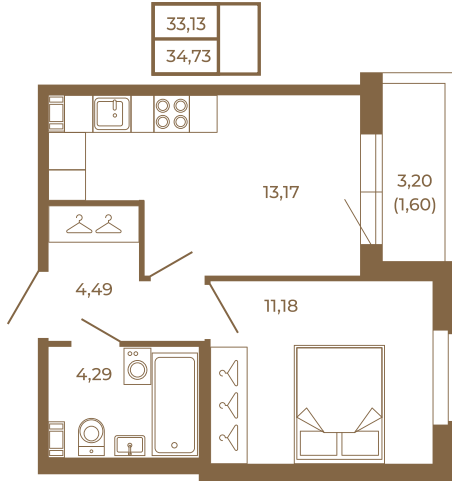

Таймс

Однокомнатная квартира 35 кв. м. с просторной кухней-гостиной

План квартиры с мебелью

Адрес дома:

Россия, Ленинградская область, Всеволожский район, Сертолово, микрорайон Чёрная Речка

Площадь, кв.м. **34.73**

Жилая, кв.м. **11.2**

Корпус **8**

Этаж **3**

Стоимость:

7 848 980 руб.

План квартиры без мебели

Расположение квартиры на этаже

(812) 335-0-214