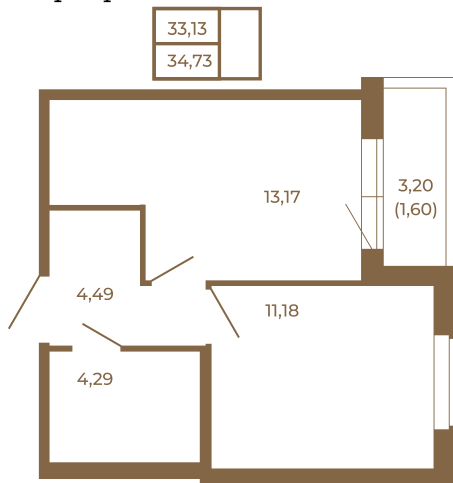

Таймс

Однокомнатная квартира 35 кв. м. с просторной кухней-гостиной

План квартиры с мебелью

Адрес дома:
Россия, Ленинградская область, Всеволожский район, Сертолово, микрорайон Чёрная Речка

Площадь, кв.м. **34.73**

Жилая, кв.м. **11.2**

Корпус **8**

Этаж **2**

Стоимость:

7 848 980 руб.

План квартиры без мебели

Расположение квартиры на этаже

(812) 335-0-214