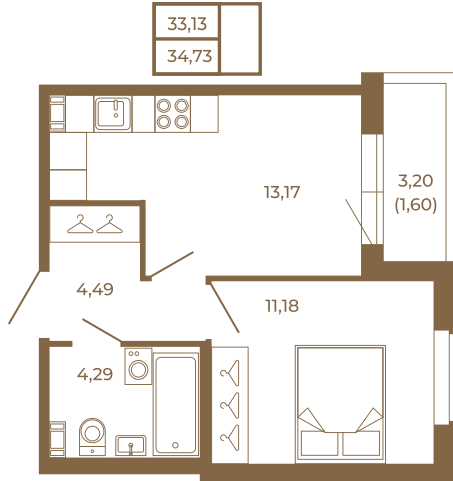

Таймс

Однокомнатная квартира 35 кв. м. с просторной кухней-гостиной

План квартиры с мебелью

Адрес дома:
Россия, Ленинградская область, Всеволожский район, Сертолово, микрорайон Чёрная Речка

Площадь, кв.м. **34.73**

Жилая, кв.м. **11.2**

Корпус **8**

Этаж **2**

Стоимость:

7 848 980 руб.

План квартиры без мебели

Расположение квартиры на этаже

(812) 335-0-214