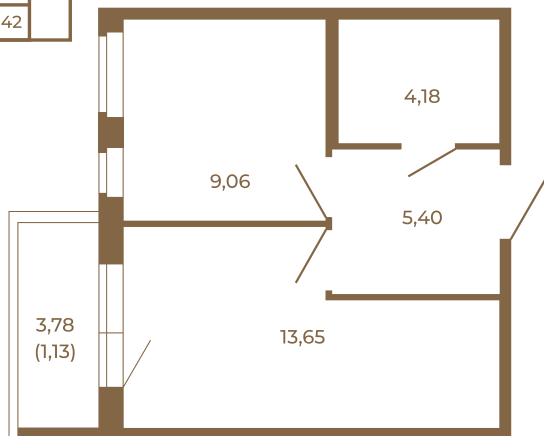

Таймс

Однокомнатная квартира 33 кв. м. с просторной кухней-гостиной

План квартиры с мебелью

32,29
33,42

Адрес дома:
Россия, Ленинградская область, Всеволожский район, Сертолово, микрорайон Чёрная Речка

Площадь, кв.м. **33.42**

Жилая, кв.м. **9**

Корпус **8**

Этаж **4**

Стоимость:

7 352 400 руб.

План квартиры без мебели

32,29
33,42

Расположение квартиры на этаже