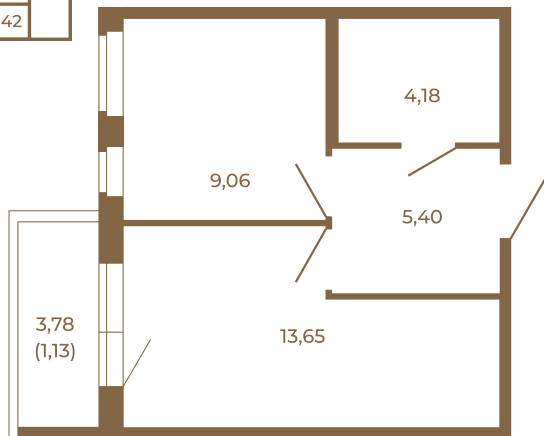

Таймс

Однокомнатная квартира 33 кв. м. с просторной кухней-гостиной

План квартиры с мебелью

32,29
33,42

Адрес дома:
Россия, Ленинградская область, Всеволожский район, Сертолово, микрорайон Чёрная Речка

Площадь, кв.м. **33.42**

Жилая, кв.м. **9**

Корпус **8**

Этаж **4**

Стоимость:

7 352 400 руб.

План квартиры без мебели

32,29
33,42

Расположение квартиры на этаже