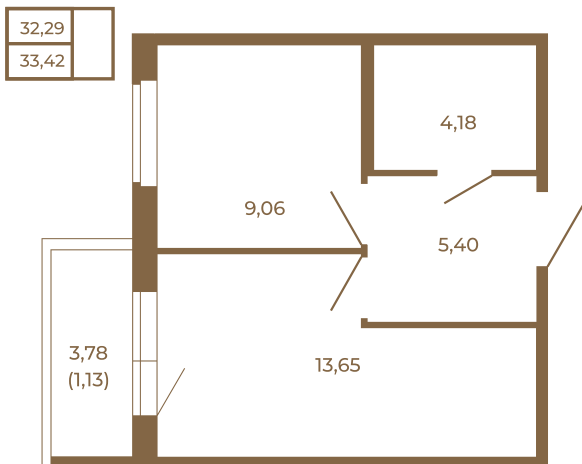

Таймс

Однокомнатная квартира 33 кв. м. с просторной кухней-гостиной

План квартиры с мебелью

Адрес дома:

Россия, Ленинградская область, Всеволожский район, Сертолово, микрорайон Чёрная Речка

Площадь, кв.м. **33.42**

Жилая, кв.м. **9**

Корпус **8**

Этаж **3**

Стоимость:

0 руб.

План квартиры без мебели

Расположение квартиры на этаже

(812) 335-0-214