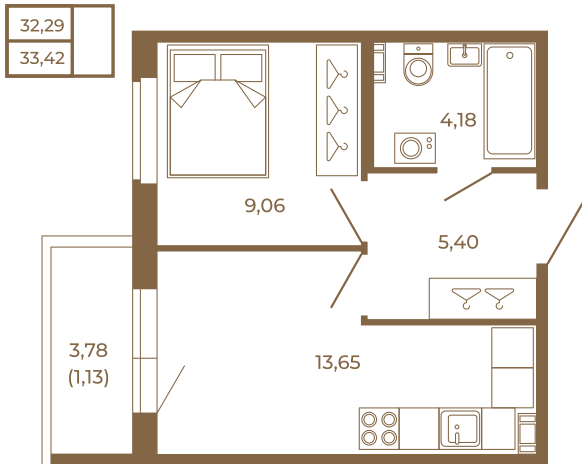

Таймс

Однокомнатная квартира 33 кв. м. с просторной кухней-гостиной

План квартиры с мебелью

Адрес дома:

Россия, Ленинградская область, Всеволожский район, Сертолово, микрорайон Чёрная Речка

Площадь, кв.м. **33.42**

Жилая, кв.м. **9**

Корпус **8**

Этаж **3**

Стоимость:

0 руб.

План квартиры без мебели

Расположение квартиры на этаже

(812) 335-0-214