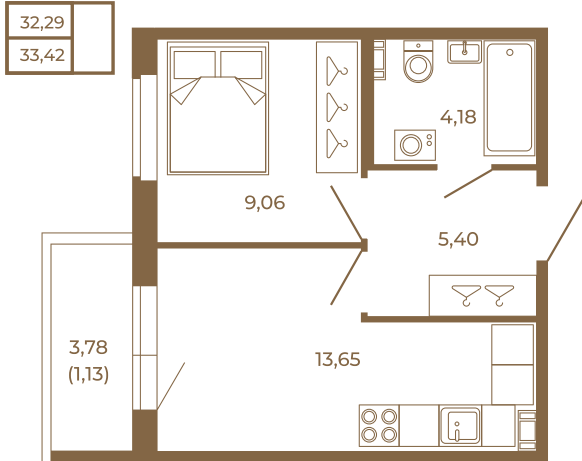

Таймс

Однокомнатная квартира 33 кв. м. с просторной кухней-гостиной

План квартиры с мебелью

Адрес дома:

Россия, Ленинградская область, Всеволожский район, Сертолово, микрорайон Чёрная Речка

Площадь, кв.м. **33.42**

Жилая, кв.м. **9.1**

Корпус **8**

Этаж **2**

Стоимость:

0 руб.

План квартиры без мебели

Расположение квартиры на этаже

(812) 335-0-214