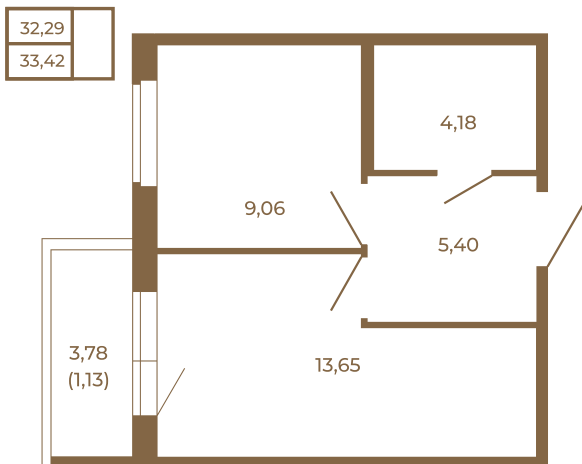

Таймс

Однокомнатная квартира 33 кв. м. с просторной кухней-гостиной

План квартиры с мебелью

Адрес дома:

Россия, Ленинградская область, Всеволожский район, Сертолово, микрорайон Чёрная Речка

Площадь, кв.м. **33.42**

Жилая, кв.м. **9.1**

Корпус **8**

Этаж **2**

Стоимость:

0 руб.

План квартиры без мебели

Расположение квартиры на этаже

(812) 335-0-214