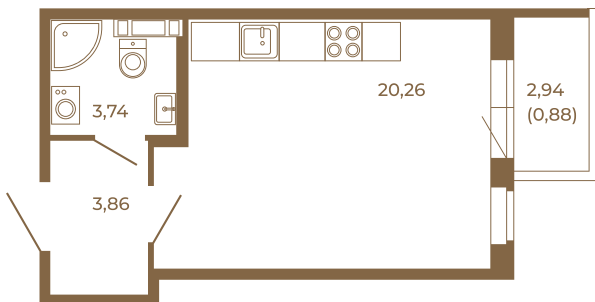

# Таймс

**Отличная студия правильной формы с большой кухней-гостиной и видом на лес**

План квартиры с мебелью

27,86	
28,74	

План квартиры без мебели

27,86	
28,74	

Расположение квартиры на этаже

Адрес дома:

Россия, Ленинградская область, Всеволожский район, Сертолово, микрорайон Чёрная Речка

Площадь, кв.м. **28.74**

Жилая, кв.м. **20.1**

Корпус **8**

Этаж **1**

Стоимость:

**6 006 660 руб.**

(812) 335-0-214