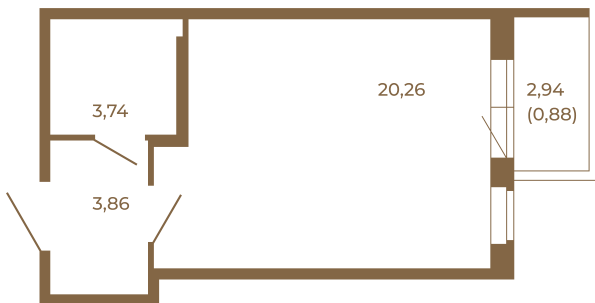

# Таймс

**Отличная студия правильной формы с большой кухней-гостиной и видом на лес**

План квартиры с мебелью

27,86	
28,74	

План квартиры без мебели

27,86	
28,74	

Расположение квартиры на этаже

Адрес дома:

Россия, Ленинградская область, Всеволожский район, Сертолово, микрорайон Чёрная Речка

Площадь, кв.м. **28.74**

Жилая, кв.м. **20.1**

Корпус **8**

Этаж **1**

Стоимость:

**6 006 660 руб.**

(812) 335-0-214