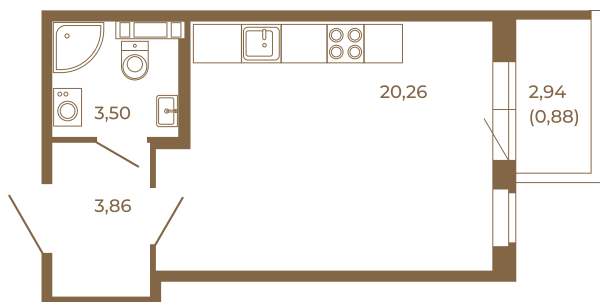

Таймс

Отличная студия правильной формы с большой кухней-гостиной и видом на лес

План квартиры с мебелью

27,62	
28,50	

План квартиры без мебели

27,62	
28,50	

Расположение квартиры на этаже

Адрес дома:

Россия, Ленинградская область, Всеволожский район, Сертолово, микрорайон Чёрная Речка

Площадь, кв.м. **28.5**

Жилая, кв.м. **20.1**

Корпус **8**

Этаж **4**

Стоимость:

6 868 500 руб.

(812) 335-0-214