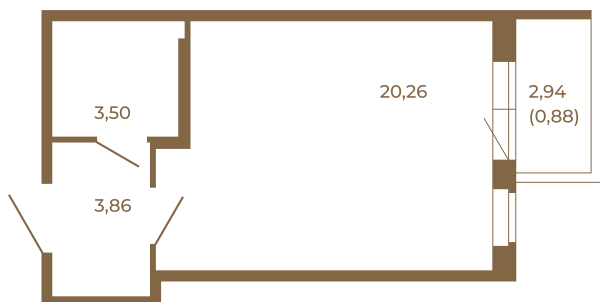

Таймс

Отличная студия правильной формы с большой кухней-гостиной и видом на лес

План квартиры с мебелью

27,62	
28,50	

План квартиры без мебели

27,62	
28,50	

Расположение квартиры на этаже

Адрес дома:

Россия, Ленинградская область, Всеволожский район, Сертолово, микрорайон Чёрная Речка

Площадь, кв.м. **28.5**

Жилая, кв.м. **20.1**

Корпус **8**

Этаж **4**

Стоимость:

6 868 500 руб.

(812) 335-0-214