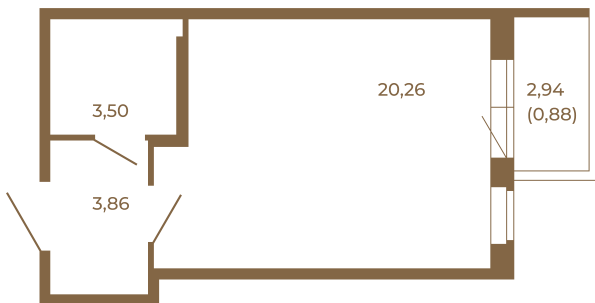

Таймс

Отличная студия правильной формы с большой кухней-гостиной и видом на лес

План квартиры с мебелью

27,62	
28,50	

План квартиры без мебели

27,62	
28,50	

Расположение квартиры на этаже

Адрес дома:

Россия, Ленинградская область, Всеволожский район, Сертолово, микрорайон Чёрная Речка

Площадь, кв.м. **28.5**

Жилая, кв.м. **20.2**

Корпус **8**

Этаж **3**

Стоимость:

6 612 000 руб.

(812) 335-0-214