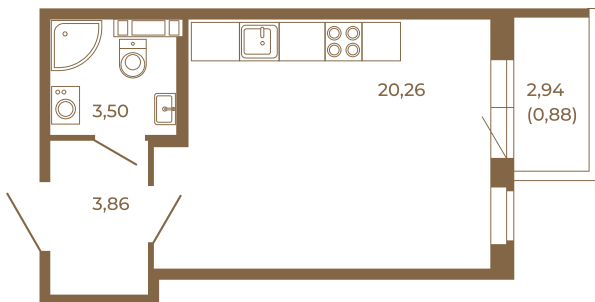

Таймс

Отличная студия правильной формы с большой кухней-гостиной и видом на лес

План квартиры с мебелью

27,62	
28,50	

План квартиры без мебели

27,62	
28,50	

Расположение квартиры на этаже

Адрес дома:

Россия, Ленинградская область, Всеволожский район, Сертолово, микрорайон Чёрная Речка

Площадь, кв.м. **28.5**

Жилая, кв.м. **20.2**

Корпус **8**

Этаж **3**

Стоимость:

6 612 000 руб.

(812) 335-0-214