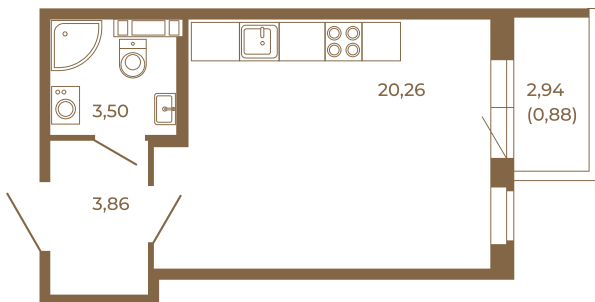

# Таймс

**Отличная студия правильной формы с большой кухней-гостиной и видом на лес**

План квартиры с мебелью

27,62	
28,50	

План квартиры без мебели

27,62	
28,50	

Расположение квартиры на этаже

Адрес дома:

Россия, Ленинградская область, Всеволожский район, Сертолово, микрорайон Чёрная Речка

Площадь, кв.м. **28.5**

Жилая, кв.м. **20.2**

Корпус **8**

Этаж **2**

Стоимость:

**6 612 000 руб.**

(812) 335-0-214