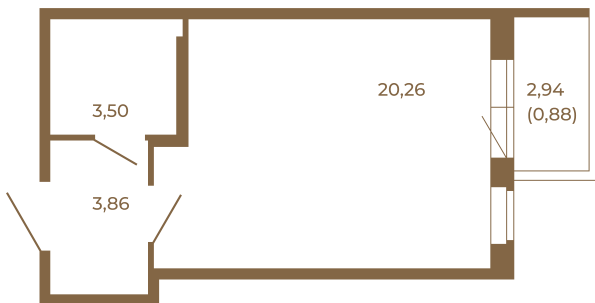

# Таймс

**Отличная студия правильной формы с большой кухней-гостиной и видом на лес**

План квартиры с мебелью

27,62	
28,50	

План квартиры без мебели

27,62	
28,50	

Расположение квартиры на этаже

Адрес дома:

Россия, Ленинградская область, Всеволожский район, Сертолово, микрорайон Чёрная Речка

Площадь, кв.м. **28.5**

Жилая, кв.м. **20.2**

Корпус **8**

Этаж **2**

Стоимость:

**6 612 000 руб.**

(812) 335-0-214