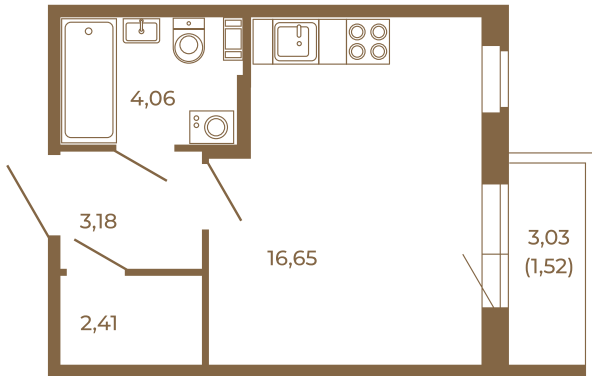

## Единственная студия со встроенной гардеробной

План квартиры с мебелью

26,30	
27,82	

План квартиры без мебели

26,30	
27,82	

Расположение квартиры на этаже

Адрес дома:

Россия, Ленинградская область, Всеволожский район, Сертолово, микрорайон Чёрная Речка

Площадь, кв.м. **27.82**

Жилая, кв.м. **16.65**

Корпус **8**

Этаж **2**

Стоимость:

**6 342 960 руб.**

(812) 335-0-214