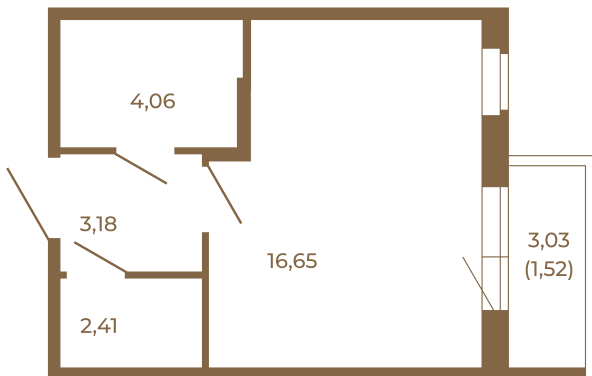

## Единственная студия со встроенной гардеробной

План квартиры с мебелью

26,30	
27,82	

План квартиры без мебели

26,30	
27,82	

Расположение квартиры на этаже

Адрес дома:

Россия, Ленинградская область, Всеволожский район, Сертолово, микрорайон Чёрная Речка

Площадь, кв.м. **27.82**

Жилая, кв.м. **16.65**

Корпус **8**

Этаж **2**

Стоимость:

**6 342 960 руб.**

(812) 335-0-214