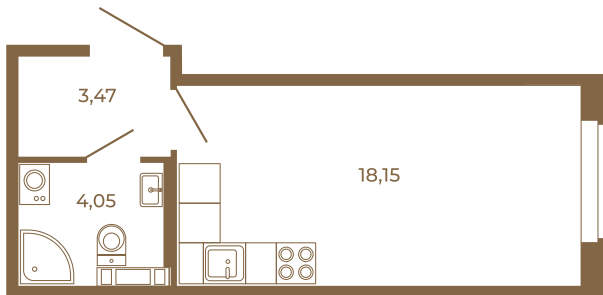

## Классическая студия 25 кв. м.

План квартиры с мебелью

25,67	
25,67	

Адрес дома:

Россия, Ленинградская область, Всеволожский район, Сертолово, микрорайон Чёрная Речка

Площадь, кв.м. **25.67**

Жилая, кв.м. **18.1**

Корпус **8**

Этаж **1**

Стоимость:

**5 365 030 руб.**

План квартиры без мебели

25,67	
25,67	

Расположение квартиры на этаже

(812) 335-0-214