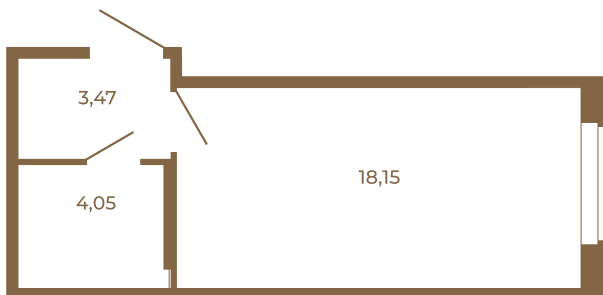

## Классическая студия 25 кв. м.

План квартиры с мебелью

25,67	
25,67	

Адрес дома:

Россия, Ленинградская область, Всеволожский район, Сертолово, микрорайон Чёрная Речка

Площадь, кв.м. **25.67**

Жилая, кв.м. **18.1**

Корпус **8**

Этаж **1**

Стоимость:

**5 365 030 руб.**

План квартиры без мебели

25,67	
25,67	

Расположение квартиры на этаже

(812) 335-0-214